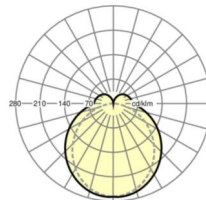

KARAKTERISTIEKEN

Bestelnummer	19135007020
EAN-nummer	4020863418657
CBS-code	94051190
Kenmerken	IP 20, Beschermingsklasse I, F, HACCP DIN10500/voedsel/IFS-toepassingsgerelateerde geschiktheid/BRC, Indoor, CE
Schokbestendigheidsgraad IK	IK03 (10°C bis 25°C)
Omgevingstemperatuur	ta 10°C naar 25°C
Garantieperiode	5 jaren
Overheidssubsidieprogramma's	BEG - federale subsidie voor efficiënte gebouwen (alleen geldig voor Duitsland)

ELEKTROTECHNIEK

Voorschakelapparaat	Elektronische driver noodlicht 3h (1 stuk(s))
Systeemprestaties	34W
Netspanning	230V/50Hz
Energie-efficiëntieklasse/Lichtbron	B

LICHTTECHNIEK

Uitvoering	LED, Kleurweergave/Lichtkleur CRI ≥ 80 / 4000K
Kleurtolerantie (MacAdam)	3SDCM
Fotobiologische veiligheid (Armatuur)	RG1
Nominale lichtstroom	5959lm
Nominale lichtstroom-Noodbedrijf	867lm
LED Levensduur	50000h L80/B10 (Tq 25°C)
Lichtopbrengst	173lm/W
Stralingshoek	130° (C0) / 110° (C90)
UGR dw./l.	24.6 / 23.1

MECHANIEK

Kleur behuizing	verkeerswit RAL 9016
Maten (LxBxH/DxH)	1531mm x 63mm x 54mm
Gewicht (netto)	2.4kg
Montagewijze	Montage draagrailstelsysteem, Lichtstructuur

Maten

L	1531 mm	Lengte
B	63 mm	Breedte
H	54 mm	Hoogte

DEEP-LINK

<https://www.regiolux.de/nl/article/19135007020>

Referentie	LED 6000lm 840
ηLB	100 %
Φ ↓/↑	84 % / 16 %
UGR dw./l.	24.6 / 23.1