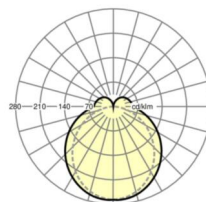

KARAKTERISTIEKEN

Bestelnummer	19135006084
EAN-nummer	4020863413720
CBS-code	94051190
Kenmerken	IP 20, Beschermingsklasse I, ENEC10 VDE, F, HACCP DIN10500/voedsel/IFS-toepassingsgerelateerde geschiktheid/BRC, Indoor, CE
Schokbestendigheidsgraad IK	IK03 (10°C bis 35°C)
Omgevingstemperatuur	ta 10°C naar 35°C
Bijzondere eigenschappen	Ready for IoT
Garantieperiode	5 jaren
Overheidssubsidieprogramma's	BEG - federale subsidie voor efficiënte gebouwen (alleen geldig voor Duitsland)

ELEKTROTECHNIEK

Voorschakelapparaat	Elektronische driver DALI2 (1 stuks)
Systeemprestaties	42W
Netspanning	230V/50Hz
Aardlekschakelaar(s) (inschakelstroom)	13 stuks/B10, 21 stuks/B16, 21 stuks/C10, 35 stuks/C16
Energie-efficiëntieklasse/Lichtbron	C

LICHTTECHNIEK

Uitvoering	LED, Kleurweergave/Lichtkleur CRI ≥ 80 / 3000K
Kleurtolerantie (MacAdam)	3SDCM
Fotobiologische veiligheid (Armatuur)	RG1
Nominale lichtstroom	6531lm
LED Levensduur	50000h L80/B10 (Tq 35°C)
Lichtopbrengst	157lm/W
Stralingshoek	130° (C0) / 110° (C90)
UGR dw./l.	24.9 / 23.4

MECHANIEK

Kleur behuizing	zwart RAL 9005
Maten (LxBxH/DxH)	1531mm x 63mm x 54mm
Gewicht (netto)	2.1kg
Montagewijze	Montage draagrailstelsysteem, Lichtstructuur

Maten

L	1531 mm	Lengte
B	63 mm	Breedte
H	54 mm	Hoogte

DEEP-LINK

<https://www.regiolux.de/nl/article/19135006084>

Referentie	LED 7500lm 830
η_{LB}	100 %
$\Phi_{\downarrow/\uparrow}$	84 % / 16 %
UGR dw./l.	24.9 / 23.4