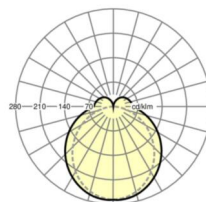

KARAKTERISTIEKEN

Bestelnummer	19135004080
EAN-nummer	4020863413508
CBS-code	94051190
Kenmerken	IP 20, Beschermingsklasse I, ENEC10 VDE, F, HACCP DIN10500/voedsel/IFS-toepassingsgerelateerde geschiktheid/BRC, Indoor, CE
Schokbestendigheidsgraad IK	IK03 (10°C bis 35°C)
Omgevingstemperatuur	ta 10°C naar 35°C
Garantieperiode	5 jaren
Overheidssubsidieprogramma's	BEG - federale subsidie voor efficiënte gebouwen (alleen geldig voor Duitsland)

ELEKTROTECHNIEK

Voorschakelapparaat	Elektronische driver (1 stuks)
Systeemprestaties	42W
Netspanning	230V/50Hz
Energie-efficiëntieklasse/Lichtbron	C

LICHTTECHNIEK

Uitvoering	LED, Kleurweergave/Lichtkleur CRI ≥ 80 / 3000K
Kleurtolerantie (MacAdam)	3SDCM
Fotobiologische veiligheid (Armatuur)	RG1
Nominale lichtstroom	6531lm
LED Levensduur	50000h L80/B10 (Tq 35°C)
Lichtopbrengst	157lm/W
Stralingshoek	130° (C0) / 110° (C90)
UGR dw./l.	24.9 / 23.4

MECHANIEK

Kleur behuizing	verkeerswit RAL 9016
Maten (LxBxH/DxH)	1531mm x 63mm x 54mm
Gewicht (netto)	2.1kg
Montagewijze	Montage draagrailstelsel, Lichtstructuur

Maten

L	1531 mm	Lengte
B	63 mm	Breedte
H	54 mm	Hoogte

DEEP-LINK

<https://www.regiolux.de/nl/article/19135004080>