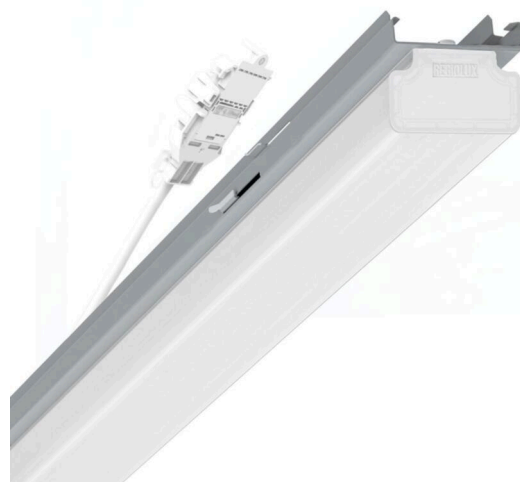

KARAKTERISTIEKEN

Bestelnummer	19135006035
EAN-nummer	4020863413645
CBS-code	94051190
Kenmerken	IP 20, Beschermingsklasse I, ENEC10 VDE, F, HACCP DIN10500/voedsel/IFS-toepassingsgerelateerde geschiktheid/BRC, Indoor, CE
Schokbestendigheidsgraad IK	IK03 (10°C bis 35°C)
Omgevingstemperatuur	ta 10°C naar 35°C
Bijzondere eigenschappen	Ready for IoT
Garantieperiode	5 jaren
Overheidssubsidieprogramma's	BEG - federale subsidie voor efficiënte gebouwen (alleen geldig voor Duitsland)

ELEKTROTECHNIEK

Voorschakelapparaat	Elektronische driver DALI2 (1 stuk(s))
Systeemprestaties	42W
Netspanning	230V/50Hz
Aardlekschakelaar(s) (inschakelstroom)	13 stuks/B10, 21 stuks/B16, 21 stuks/C10, 35 stuks/C16
Energie-efficiëntieklasse/Lichtbron	B

LICHTTECHNIEK

Uitvoering	LED, Kleurweergave/Lichtkleur CRI ≥ 80 / 4000K
Kleurtolerantie (MacAdam)	3SDCM
Fotobiologische veiligheid (Armatuur)	RG1
Nominale lichtstroom	7038lm
LED Levensduur	50000h L80/B10 (Tq 35°C)
Lichtopbrengst	169lm/W
Stralingshoek	130° (C0) / 110° (C90)
UGR dw./l.	25.2 / 23.7

MECHANIEK

Kleur behuizing	zilvergrijs/wit aluminium RAL 9006/
Maten (LxBxH/DxH)	1531mm x 63mm x 54mm
Gewicht (netto)	2.1kg
Montagewijze	Montage draagrailstelsysteem, Lichtstructuur

Maten

L	1531 mm	Lengte
B	63 mm	Breedte
H	54 mm	Hoogte

DEEP-LINK

<https://www.regiolux.de/nl/article/19135006035>

Referentie	LED 7500lm 840
ηLB	100 %
Φ ↓/↑	84 % / 16 %
UGR dw./l.	25.2 / 23.7