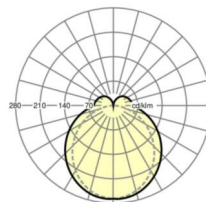

KARAKTERISTIEKEN

Bestelnummer	19135007030
EAN-nummer	4020863418664
CBS-code	94051190
Kenmerken	IP 20, Beschermingsklasse I, F, HACCP DIN10500/voedsel/IFS-toepassingsgerelateerde geschiktheid/BRC, Indoor, CE
Schokbestendigheidsgraad IK	IK03 (10°C bis 25°C)
Omgevingstemperatuur	ta 10°C naar 25°C
Garantieperiode	5 jaren
Overheidssubsidieprogramma's	BEG - federale subsidie voor efficiënte gebouwen (alleen geldig voor Duitsland)

ELEKTROTECHNIEK

Voorschakelapparaat	Elektronische driver noodlicht 3h (1 stuk(s))
Systeemprestaties	42W
Netspanning	230V/50Hz
Energie-efficiëntieklasse/Lichtbron	B

LICHTTECHNIEK

Uitvoering	LED, Kleurweergave/Lichtkleur CRI ≥ 80 / 4000K
Kleurtolerantie (MacAdam)	3SDCM
Fotobiologische veiligheid (Armatuur)	RG1
Nominale lichtstroom	7038lm
Nominale lichtstroom-Noodbedrijf	867lm
LED Levensduur	50000h L80/B10 (Tq 25°C)
Lichtopbrengst	169lm/W
Stralingshoek	130° (C0) / 110° (C90)
UGR dw./l.	25.2 / 23.7

MECHANIEK

Kleur behuizing	verkeerswit RAL 9016
Maten (LxBxH/DxH)	1531mm x 63mm x 54mm
Gewicht (netto)	2.4kg
Montagewijze	Montage draagrailsysteem, Lichtstructuur

Maten

L	1531 mm	Lengte
B	63 mm	Breedte
H	54 mm	Hoogte

DEEP-LINK

<https://www.regiolux.de/nl/article/19135007030>

Referentie	LED 7500lm 840
ηLB	100 %
Φ ↓/↑	84 % / 16 %
UGR dw./l.	25.2 / 23.7