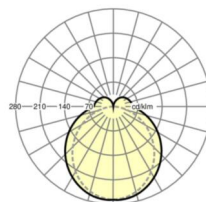

MECHANIEK

| | |
|-------------------|--|
| Kleur behuizing | zilvergrijs/wit aluminium RAL 9006/ |
| Maten (LxBxH/DxH) | 1531mm x 63mm x 54mm |
| Gewicht (netto) | 2.1kg |
| Montagewijze | Montage draagrailstelsysteem, Lichtstructuur |

Maten

| | | |
|---|---------|---------|
| L | 1531 mm | Lengte |
| B | 63 mm | Breedte |
| H | 54 mm | Hoogte |

DEEP-LINK

<https://www.regiolux.de/nl/article/19135004035>

| | |
|------------|----------------|
| Referentie | LED 7500lm 840 |
| ηLB | 100 % |
| Φ ↓/↑ | 84 % / 16 % |
| UGR dw./l. | 25.2 / 23.7 |