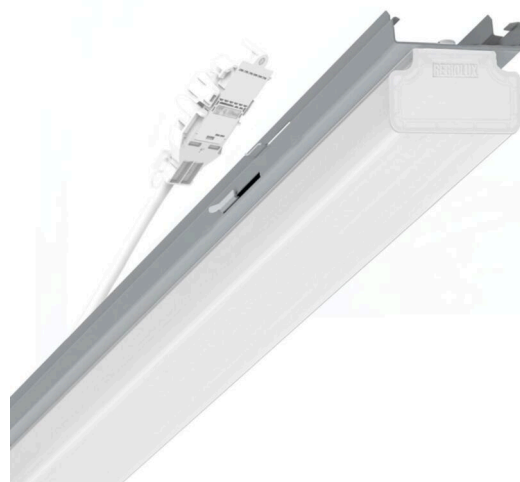

Armatuurunit variabel - Diffusor opaal - direct/indirect stralend - visueel doorlopend

Armatuurunit van verzinkt, geprofileerd plaatstaal, oppervlak gecoat met polyesterhars. Gereedschapsloze bevestiging met geïntegreerde zijdelingse hendelsluitingen voor snelle montage in de draagrail. LED-eenheid in behuizingslengte voor een visueel doorlopende lichtband. Variabel positioneerbaar in de draagrail. Kleur behuizing zilvergrijs/wit aluminium RAL 9006; Lichtverdeling direct/indirect stralend, opalen diffusor van PMMA-kunststof met lengteprisma's aan de binnenzijde, zorgt voor een gelijkmatige, homogene uitstraling met plafondverlichting. Elektrische aansluiting via aansluitkabel 1 m voor variabele positionering van de armatuurunit in de lichtband met 3-polig snelmontage-stekkerdeel met vrije fasevoorkeuze. Ze zijn vervangbaar, maken modernisering mogelijk en verlengen de levensduur van het gehele systeem op een toekomstbestendige manier.

MECHANIEK

| | |
|-------------------|--|
| Kleur behuizing | zilvergrijs/wit aluminium RAL 9006/ |
| Maten (LxBxH/DxH) | 1531mm x 63mm x 54mm |
| Gewicht (netto) | 2.1kg |
| Montagewijze | Montage draagrailstelsysteem, Lichtstructuur |

Maten

| | | |
|---|---------|---------|
| L | 1531 mm | Lengte |
| B | 63 mm | Breedte |
| H | 54 mm | Hoogte |

DEEP-LINK

<https://www.regiolux.de/nl/article/19135004035>

| | |
|------------|----------------|
| Referentie | LED 7500lm 840 |
| ηLB | 100 % |
| Φ ↓/↑ | 84 % / 16 % |
| UGR dw./l. | 25.2 / 23.7 |