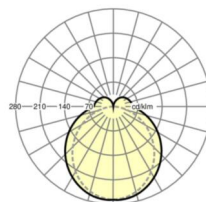

KARAKTERISTIEKEN

Bestelnummer	19135004034
EAN-nummer	4020863413416
CBS-code	94051190
Kenmerken	IP 20, Beschermingsklasse I, ENEC10 VDE, F, HACCP DIN10500/voedsel/IFS-toepassingsgerelateerde geschiktheid/BRC, Indoor, CE
Schokbestendigheidsgraad IK	IK03 (10°C bis 35°C)
Omgevingstemperatuur	ta 10°C naar 35°C
Garantieperiode	5 jaren
Overheidssubsidieprogramma's	BEG - federale subsidie voor efficiënte gebouwen (alleen geldig voor Duitsland)

ELEKTROTECHNIEK

Voorschakelapparaat	Elektronische driver (1 stuks)
Systeemprestaties	42W
Netspanning	230V/50Hz
Energie-efficiëntieklasse/Lichtbron	B

LICHTTECHNIEK

Uitvoering	LED, Kleurweergave/Lichtkleur CRI ≥ 80 / 4000K
Kleurtolerantie (MacAdam)	3SDCM
Fotobiologische veiligheid (Armatuur)	RG1
Nominale lichtstroom	7038lm
LED Levensduur	50000h L80/B10 (Tq 35°C)
Lichtopbrengst	169lm/W
Stralingshoek	130° (C0) / 110° (C90)
UGR dw./l.	25.2 / 23.7

MECHANIEK

Kleur behuizing	zwart RAL 9005
Maten (LxBxH/DxH)	1531mm x 63mm x 54mm
Gewicht (netto)	2.1kg
Montagewijze	Montage draagrailstelsysteem, Lichtstructuur

Maten

L	1531 mm	Lengte
B	63 mm	Breedte
H	54 mm	Hoogte

DEEP-LINK

<https://www.regiolux.de/nl/article/19135004034>