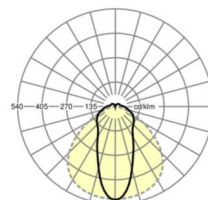

KARAKTERISTIEKEN

Bestelnummer	19150006090
EAN-nummer	4020863414178
CBS-code	94051190
Kenmerken	IP 20, Beschermingsklasse I, ENEC10 VDE, F, HACCP DIN10500/voedsel/IFS-toepassingsgerelateerde geschiktheid/BRC, Indoor, CE
Schokbestendigheidsgraad IK	IK03 (10°C bis 30°C)
Omgevingstemperatuur	ta 10°C naar 30°C
Bijzondere eigenschappen	Ready for IoT
Garantieperiode	5 jaren
Overheidssubsidieprogramma's	BEG - federale subsidie voor efficiënte gebouwen (alleen geldig voor Duitsland)

ELEKTROTECHNIEK

Voorschakelapparaat	Elektronische driver DALI2 (1 stuks)
Systeemprestaties	64W
Netspanning	230V/50Hz
Aardlekschakelaar(s) (inschakelstroom)	13 stuks/B10, 24 stuks/B16, 25 stuks/C10, 40 stuks/C16
Energie-efficiëntieklasse/Lichtbron	C

LICHTTECHNIEK

Uitvoering	LED, Kleurweergave/Lichtkleur CRI ≥ 80 / 3000K
Kleurtolerantie (MacAdam)	3SDCM
Fotobiologische veiligheid (Armatuur)	RG1
Nominale lichtstroom	10135lm
LED Levensduur	50000h L80/B10 (T_q 30°C)
Lichtopbrengst	158lm/W
Stralingshoek	45° (C0) / 100° (C90)
UGR dw./l.	24.8 / 24.8

MECHANIEK

Kleur behuizing	verkeerswit RAL 9016
Maten (LxBxH/DxH)	1531mm x 63mm x 54mm
Gewicht (netto)	2kg
Montagewijze	Montage draagrailsysteem, Lichtstructuur

Maten

L	1531 mm	Lengte
B	63 mm	Breedte
H	54 mm	Hoogte

DEEP-LINK

<https://www.regiolux.de/nl/article/19150006090>