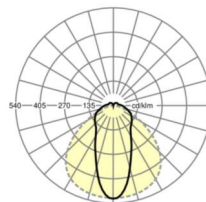

KARAKTERISTIEKEN

Bestelnummer	19150007040
EAN-nummer	4020863418718
CBS-code	94051190
Kenmerken	IP 20, Beschermingsklasse I, F, HACCP DIN10500/voedsel/IFS-toepassingsgerelateerde geschiktheid/BRC, Indoor, CE
Schokbestendigheidsgraad IK	IK03 (10°C bis 25°C)
Omgevingstemperatuur	ta 10°C naar 25°C
Garantieperiode	5 jaren
Overheidssubsidieprogramma's	BEG - federale subsidie voor efficiënte gebouwen (alleen geldig voor Duitsland)

ELEKTROTECHNIEK

Voorschakelapparaat	Elektronische driver noodlicht 3h (1 stuks)
Systeemprestaties	64W
Netspanning	230V/50Hz
Aardleischakelaar(s) (inschakelstroom)	10 stuks/B10, 16 stuks/B16, 10 stuks/C10, 16 stuks/C16
Energie-efficiëntieklasse/Lichtbron	B

LICHTTECHNIEK

Uitvoering	LED, Kleurweergave/Lichtkleur CRI ≥ 80 / 4000K
Kleurtolerantie (MacAdam)	3SDCM
Fotobiologische veiligheid (Armatuur)	RG1
Nominale lichtstroom	10921lm
Nominale lichtstroom-Noodbedrijf	925lm
LED Levensduur	50000h L80/B10 (Tq 25°C)
Lichtopbrengst	171lm/W
Stralingshoek	45° (C0) / 100° (C90)
UGR dw./l.	25.1 / 25.0

MECHANIEK

Kleur behuizing	verkeerswit RAL 9016
Maten (LxBxH/DxH)	1531mm x 63mm x 54mm
Gewicht (netto)	2.3kg
Montagewijze	Montage draagrailsysteem, Lichtstructuur

Maten

L	1531 mm	Lengte
B	63 mm	Breedte
H	54 mm	Hoogte

DEEP-LINK

<https://www.regiolux.de/nl/article/19150007040>