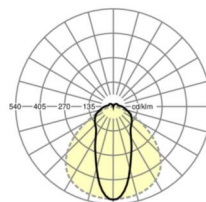

KARAKTERISTIEKEN

Bestelnummer	19150006064
EAN-nummer	4020863414093
CBS-code	94051190
Kenmerken	IP 20, Beschermingsklasse I, ENEC10 VDE, F, HACCP DIN10500/voedsel/IFS-toepassingsgerelateerde geschiktheid/BRC, Indoor, CE
Schokbestendigheidsgraad IK	IK03 (10°C bis 40°C)
Omgevingstemperatuur	ta 10°C naar 40°C
Bijzondere eigenschappen	Ready for IoT
Garantieperiode	5 jaren
Overheidssubsidieprogramma's	BEG - federale subsidie voor efficiënte gebouwen (alleen geldig voor Duitsland)

ELEKTROTECHNIEK

Voorschakelapparaat	Elektronische driver DALI2 (1 stuk)
Systeemprestaties	26W
Netspanning	230V/50Hz
Aardlekschakelaar(s) (inschakelstroom)	13 stuks/B10, 21 stuks/B16, 21 stuks/C10, 35 stuks/C16
Energie-efficiëntieklasse/Lichtbron	C

LICHTTECHNIEK

Uitvoering	LED, Kleurweergave/Lichtkleur CRI ≥ 80 / 3000K
Kleurtolerantie (MacAdam)	3SDCM
Fotobiologische veiligheid (Armatuur)	RG1
Nominale lichtstroom	4034lm
LED Levensduur	50000h L80/B10 (Tq 40°C)
Lichtopbrengst	158lm/W
Stralingshoek	45° (C0) / 100° (C90)
UGR dw./l.	21.6 / 21.6

MECHANIEK

Kleur behuizing	zwart RAL 9005
Maten (LxBxH/DxH)	1531mm x 63mm x 54mm
Gewicht (netto)	2kg
Montagewijze	Montage draagrailsysteem, Lichtstructuur

Maten

L	1531 mm	Lengte
B	63 mm	Breedte
H	54 mm	Hoogte

DEEP-LINK

<https://www.regiolux.de/nl/article/19150006064>