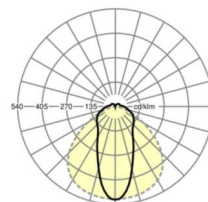

KARAKTERISTIEKEN

Bestelnummer	19150006060
EAN-nummer	4020863414086
CBS-code	94051190
Kenmerken	IP 20, Beschermingsklasse I, ENEC10 VDE, F, HACCP DIN10500/voedsel/IFS-toepassingsgerelateerde geschiktheid/BRC, Indoor, CE
Schokbestendigheidsgraad IK	IK03 (10°C bis 40°C)
Omgevingstemperatuur	ta 10°C naar 40°C
Bijzondere eigenschappen	Ready for IoT
Garantieperiode	5 jaren
Overheidssubsidieprogramma's	BEG - federale subsidie voor efficiënte gebouwen (alleen geldig voor Duitsland)

ELEKTROTECHNIEK

Voorschakelapparaat	Elektronische driver DALI2 (1 stuk)
Systeemprestaties	26W
Netspanning	230V/50Hz
Aardlekschakelaar(s) (inschakelstroom)	13 stuks/B10, 21 stuks/B16, 21 stuks/C10, 35 stuks/C16
Energie-efficiëntieklasse/Lichtbron	C

LICHTTECHNIEK

Uitvoering	LED, Kleurweergave/Lichtkleur CRI ≥ 80 / 3000K
Kleurtolerantie (MacAdam)	3SDCM
Fotobiologische veiligheid (Armatuur)	RG1
Nominale lichtstroom	4034lm
LED Levensduur	50000h L80/B10 (T_q 40°C)
Lichtopbrengst	158lm/W
Stralingshoek	45° (C0) / 100° (C90)
UGR dw./l.	21.6 / 21.6

MECHANIEK

Kleur behuizing	verkeerswit RAL 9016
Maten (LxBxH/DxH)	1531mm x 63mm x 54mm
Gewicht (netto)	2kg
Montagewijze	Montage draagrailsysteem, Lichtstructuur

Maten

L	1531 mm	Lengte
B	63 mm	Breedte
H	54 mm	Hoogte

DEEP-LINK

<https://www.regiolux.de/nl/article/19150006060>