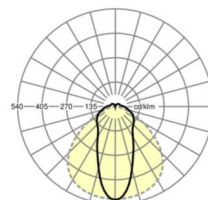

KARAKTERISTIEKEN

Bestelnummer	19150004060
EAN-nummer	4020863413850
CBS-code	94051190
Kenmerken	IP 20, Beschermingsklasse I, ENEC10 VDE, F, HACCP DIN10500/voedsel/IFS-toepassingsgerelateerde geschiktheid/BRC, Indoor, CE
Schokbestendigheidsgraad IK	IK03 (10°C bis 40°C)
Omgevingstemperatuur	ta 10°C naar 40°C
Garantieperiode	5 jaren
Overheidssubsidieprogramma's	BEG - federale subsidie voor efficiënte gebouwen (alleen geldig voor Duitsland)

ELEKTROTECHNIEK

Voorschakelapparaat	Elektronische driver (1 stuks)
Systeemprestaties	27W
Netspanning	230V/50Hz
Aardlekschakelaar(s) (inschakelstroom)	15 stuks/B10, 25 stuks/B16, 24 stuks/C10, 38 stuks/C16
Energie-efficiëntieklasse/Lichtbron	C

LICHTTECHNIEK

Uitvoering	LED, Kleurweergave/Lichtkleur CRI ≥ 80 / 3000K
Kleurtolerantie (MacAdam)	3SDCM
Fotobiologische veiligheid (Armatuur)	RG1
Nominale lichtstroom	4829lm
LED Levensduur	50000h L80/B10 (Tq 40°C)
Lichtopbrengst	177lm/W
Stralingshoek	45° (C0) / 100° (C90)
UGR dw./l.	22.3 / 22.2

MECHANIEK

Kleur behuizing	verkeerswit RAL 9016
Maten (LxBxH/DxH)	1531mm x 63mm x 54mm
Gewicht (netto)	2kg
Montagewijze	Montage draagrailsysteem, Lichtstructuur

Maten

L	1531 mm	Lengte
B	63 mm	Breedte
H	54 mm	Hoogte

DEEP-LINK

<https://www.regiolux.de/nl/article/19150004060>