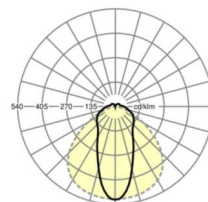

KARAKTERISTIEKEN

Bestelnummer	19150006015
EAN-nummer	4020863414000
CBS-code	94051190
Kenmerken	IP 20, Beschermingsklasse I, ENEC10 VDE, F, HACCP DIN10500/voedsel/IFS-toepassingsgerelateerde geschiktheid/BRC, Indoor, CE
Schokbestendigheidsgraad IK	IK03 (10°C bis 40°C)
Omgevingstemperatuur	ta 10°C naar 40°C
Bijzondere eigenschappen	Ready for IoT
Garantieperiode	5 jaren
Overheidssubsidieprogramma's	BEG - federale subsidie voor efficiënte gebouwen (alleen geldig voor Duitsland)

ELEKTROTECHNIEK

Voorschakelapparaat	Elektronische driver DALI2 (1 stuk)
Systeemprestaties	26W
Netspanning	230V/50Hz
Aardlekschakelaar(s) (inschakelstroom)	13 stuks/B10, 21 stuks/B16, 21 stuks/C10, 35 stuks/C16
Energie-efficiëntieklasse/Lichtbron	B

LICHTTECHNIEK

Uitvoering	LED, Kleurweergave/Lichtkleur CRI ≥ 80 / 4000K
Kleurtolerantie (MacAdam)	3SDCM
Fotobiologische veiligheid (Armatuur)	RG1
Nominale lichtstroom	4347lm
LED Levensduur	50000h L80/B10 (Tq 40°C)
Lichtopbrengst	170lm/W
Stralingshoek	45° (C0) / 100° (C90)
UGR dw./l.	21.9 / 21.8

MECHANIEK

Kleur behuizing	zilvergrijs/wit aluminium RAL 9006/
Maten (LxBxH/DxH)	1531mm x 63mm x 54mm
Gewicht (netto)	2kg
Montagewijze	Montage draagrailsysteem, Lichtstructuur

Maten

L	1531 mm	Lengte
B	63 mm	Breedte
H	54 mm	Hoogte

DEEP-LINK

<https://www.regiolux.de/nl/article/19150006015>

Referentie	LED 5000lm 840
ηLB	100 %
Φ ↓/↑	90 % / 10 %
UGR dw./l.	21.9 / 21.8