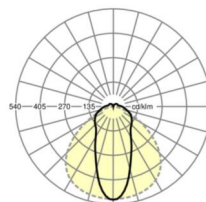

KARAKTERISTIEKEN

Bestelnummer	19150006014
EAN-nummer	4020863413997
CBS-code	94051190
Kenmerken	IP 20, Beschermingsklasse I, ENEC10 VDE, F, HACCP DIN10500/voedsel/IFS-toepassingsgerelateerde geschiktheid/BRC, Indoor, CE
Schokbestendigheidsgraad IK	IK03 (10°C bis 40°C)
Omgevingstemperatuur	ta 10°C naar 40°C
Bijzondere eigenschappen	Ready for IoT
Garantieperiode	5 jaren
Overheidssubsidieprogramma's	BEG - federale subsidie voor efficiënte gebouwen (alleen geldig voor Duitsland)

ELEKTROTECHNIEK

Voorschakelapparaat	Elektronische driver DALI2 (1 stuk)
Systeemprestaties	26W
Netspanning	230V/50Hz
Aardlekschakelaar(s) (inschakelstroom)	13 stuks/B10, 21 stuks/B16, 21 stuks/C10, 35 stuks/C16
Energie-efficiëntieklasse/Lichtbron	B

LICHTTECHNIEK

Uitvoering	LED, Kleurweergave/Lichtkleur CRI ≥ 80 / 4000K
Kleurtolerantie (MacAdam)	3SDCM
Fotobiologische veiligheid (Armatuur)	RG1
Nominale lichtstroom	4347lm
LED Levensduur	50000h L80/B10 (Tq 40°C)
Lichtopbrengst	170lm/W
Stralingshoek	45° (C0) / 100° (C90)
UGR dw./l.	21.9 / 21.8

MECHANIEK

Kleur behuizing	zwart RAL 9005
Maten (LxBxH/DxH)	1531mm x 63mm x 54mm
Gewicht (netto)	2kg
Montagewijze	Montage draagrailsysteem, Lichtstructuur

Maten

L	1531 mm	Lengte
B	63 mm	Breedte
H	54 mm	Hoogte

DEEP-LINK

<https://www.regiolux.de/nl/article/19150006014>