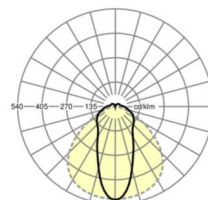

KARAKTERISTIEKEN

Bestelnummer	19150006010
EAN-nummer	4020863413980
CBS-code	94051190
Kenmerken	IP 20, Beschermingsklasse I, ENEC10 VDE, F, HACCP DIN10500/voedsel/IFS-toepassingsgerelateerde geschiktheid/BRC, Indoor, CE
Schokbestendigheidsgraad IK	IK03 (10°C bis 40°C)
Omgevingstemperatuur	ta 10°C naar 40°C
Bijzondere eigenschappen	Ready for IoT
Garantieperiode	5 jaren
Overheidssubsidieprogramma's	BEG - federale subsidie voor efficiënte gebouwen (alleen geldig voor Duitsland)

ELEKTROTECHNIEK

Voorschakelapparaat	Elektronische driver DALI2 (1 stuk)
Systeemprestaties	26W
Netspanning	230V/50Hz
Aardlekschakelaar(s) (inschakelstroom)	13 stuks/B10, 21 stuks/B16, 21 stuks/C10, 35 stuks/C16
Energie-efficiëntieklasse/Lichtbron	B

LICHTTECHNIEK

Uitvoering	LED, Kleurweergave/Lichtkleur CRI ≥ 80 / 4000K
Kleurtolerantie (MacAdam)	3SDCM
Fotobiologische veiligheid (Armatuur)	RG1
Nominale lichtstroom	4347lm
LED Levensduur	50000h L80/B10 (Tq 40°C)
Lichtopbrengst	170lm/W
Stralingshoek	45° (C0) / 100° (C90)
UGR dw./l.	21.9 / 21.8

MECHANIEK

Kleur behuizing	verkeerswit RAL 9016
Maten (LxBxH/DxH)	1531mm x 63mm x 54mm
Gewicht (netto)	2kg
Montagewijze	Montage draagrailsysteem, Lichtstructuur

Maten

L	1531 mm	Lengte
B	63 mm	Breedte
H	54 mm	Hoogte

DEEP-LINK

<https://www.regiolux.de/nl/article/19150006010>