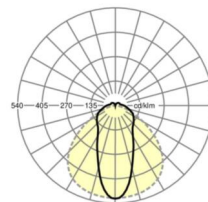

KARAKTERISTIEKEN

Bestelnummer	19150007010
EAN-nummer	4020863418688
CBS-code	94051190
Kenmerken	IP 20, Beschermingsklasse I, F, HACCP DIN10500/voedsel/IFS-toepassingsgerelateerde geschiktheid/BRC, Indoor, CE
Schokbestendigheidsgraad IK	IK03 (10°C bis 25°C)
Omgevingstemperatuur	ta 10°C naar 25°C
Garantieperiode	5 jaren
Overheidssubsidieprogramma's	BEG - federale subsidie voor efficiënte gebouwen (alleen geldig voor Duitsland)

ELEKTROTECHNIEK

Voorschakelapparaat	Elektronische driver noodlicht 3h (1 stuks)
Systeemprestaties	26W
Netspanning	230V/50Hz
Aardleischakelaar(s) (inschakelstroom)	15 stuks/B10, 25 stuks/B16, 24 stuks/C10, 38 stuks/C16
Energie-efficiëntieklasse/Lichtbron	B

LICHTTECHNIEK

Uitvoering	LED, Kleurweergave/Lichtkleur CRI ≥ 80 / 4000K
Kleurtolerantie (MacAdam)	3SDCM
Fotobiologische veiligheid (Armatuur)	RG1
Nominale lichtstroom	4347lm
Nominale lichtstroom-Noodbedrijf	925lm
LED Levensduur	50000h L80/B10 (Tq 25°C)
Lichtopbrengst	170lm/W
Stralingshoek	45° (C0) / 100° (C90)
UGR dw./l.	21.9 / 21.8

MECHANIEK

Kleur behuizing	verkeerswit RAL 9016
Maten (LxBxH/DxH)	1531mm x 63mm x 54mm
Gewicht (netto)	2.3kg
Montagewijze	Montage draagrailstelsysteem, Lichtstructuur

Maten

L	1531 mm	Lengte
B	63 mm	Breedte
H	54 mm	Hoogte

DEEP-LINK

<https://www.regiolux.de/nl/article/19150007010>