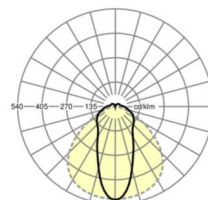

KARAKTERISTIEKEN

Bestelnummer	19150004014
EAN-nummer	4020863413768
CBS-code	94051190
Kenmerken	IP 20, Beschermingsklasse I, ENEC10 VDE, F, HACCP DIN10500/voedsel/IFS-toepassingsgerelateerde geschiktheid/BRC, Indoor, CE
Schokbestendigheidsgraad IK	IK03 (10°C bis 40°C)
Omgevingstemperatuur	ta 10°C naar 40°C
Garantieperiode	5 jaren
Overheidssubsidieprogramma's	BEG - federale subsidie voor efficiënte gebouwen (alleen geldig voor Duitsland)

ELEKTROTECHNIEK

Voorschakelapparaat	Elektronische driver (1 stuks)
Systeemprestaties	27W
Netspanning	230V/50Hz
Aardleeschakelaar(s) (inschakelstroom)	15 stuks/B10, 25 stuks/B16, 24 stuks/C10, 38 stuks/C16
Energie-efficiëntieklasse/Lichtbron	B

LICHTTECHNIEK

Uitvoering	LED, Kleurweergave/Lichtkleur CRI ≥ 80 / 4000K
Kleurtolerantie (MacAdam)	3SDCM
Fotobiologische veiligheid (Armatuur)	RG1
Nominale lichtstroom	5204lm
LED Levensduur	50000h L80/B10 (Tq 40°C)
Lichtopbrengst	191lm/W
Stralingshoek	45° (C0) / 100° (C90)
UGR dw./l.	22.5 / 22.5

MECHANIEK

Kleur behuizing	zwart RAL 9005
Maten (LxBxH/DxH)	1531mm x 63mm x 54mm
Gewicht (netto)	2kg
Montagewijze	Montage draagrailstelsysteem, Lichtstructuur

Maten

L	1531 mm	Lengte
B	63 mm	Breedte
H	54 mm	Hoogte

DEEP-LINK

<https://www.regiolux.de/nl/article/19150004014>