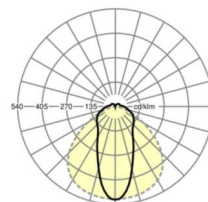

KARAKTERISTIEKEN

Bestelnummer	19150006075
EAN-nummer	4020863414130
CBS-code	94051190
Kenmerken	IP 20, Beschermingsklasse I, ENEC10 VDE, F, HACCP DIN10500/voedsel/IFS-toepassingsgerelateerde geschiktheid/BRC, Indoor, CE
Schokbestendigheidsgraad IK	IK03 (10°C bis 35°C)
Omgevingstemperatuur	ta 10°C naar 35°C
Bijzondere eigenschappen	Ready for IoT
Garantieperiode	5 jaren
Overheidssubsidieprogramma's	BEG - federale subsidie voor efficiënte gebouwen (alleen geldig voor Duitsland)

ELEKTROTECHNIEK

Voorschakelapparaat	Elektronische driver DALI2 (1 stuk)
Systeemprestaties	34W
Netspanning	230V/50Hz
Aardlekschakelaar(s) (inschakelstroom)	13 stuks/B10, 21 stuks/B16, 21 stuks/C10, 35 stuks/C16
Energie-efficiëntieklasse/Lichtbron	C

LICHTTECHNIEK

Uitvoering	LED, Kleurweergave/Lichtkleur CRI ≥ 80 / 3000K
Kleurtolerantie (MacAdam)	3SDCM
Fotobiologische veiligheid (Armatuur)	RG1
Nominale lichtstroom	5906lm
LED Levensduur	50000h L80/B10 (Tq 35°C)
Lichtopbrengst	172lm/W
Stralingshoek	45° (C0) / 100° (C90)
UGR dw./l.	23.0 / 22.9

MECHANIEK

Kleur behuizing	zilvergrijs/wit aluminium RAL 9006/
Maten (LxBxH/DxH)	1531mm x 63mm x 54mm
Gewicht (netto)	2kg
Montagewijze	Montage draagrailsysteem, Lichtstructuur

Maten

L	1531 mm	Lengte
B	63 mm	Breedte
H	54 mm	Hoogte

DEEP-LINK

<https://www.regiolux.de/nl/article/19150006075>