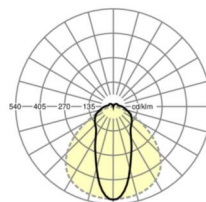

KARAKTERISTIEKEN

Bestelnummer	19150006074
EAN-nummer	4020863414123
CBS-code	94051190
Kenmerken	IP 20, Beschermingsklasse I, ENEC10 VDE, F, HACCP DIN10500/voedsel/IFS-toepassingsgerelateerde geschiktheid/BRC, Indoor, CE
Schokbestendigheidsgraad IK	IK03 (10°C bis 35°C)
Omgevingstemperatuur	ta 10°C naar 35°C
Bijzondere eigenschappen	Ready for IoT
Garantieperiode	5 jaren
Overheidssubsidieprogramma's	BEG - federale subsidie voor efficiënte gebouwen (alleen geldig voor Duitsland)

ELEKTROTECHNIEK

Voorschakelapparaat	Elektronische driver DALI2 (1 stuk)
Systeemprestaties	34W
Netspanning	230V/50Hz
Aardlekschakelaar(s) (inschakelstroom)	13 stuks/B10, 21 stuks/B16, 21 stuks/C10, 35 stuks/C16
Energie-efficiëntieklasse/Lichtbron	C

LICHTTECHNIEK

Uitvoering	LED, Kleurweergave/Lichtkleur CRI ≥ 80 / 3000K
Kleurtolerantie (MacAdam)	3SDCM
Fotobiologische veiligheid (Armatuur)	RG1
Nominale lichtstroom	5906lm
LED Levensduur	50000h L80/B10 (T_q 35°C)
Lichtopbrengst	172lm/W
Stralingshoek	45° (C0) / 100° (C90)
UGR dw./l.	23.0 / 22.9

MECHANIEK

Kleur behuizing	zwart RAL 9005
Maten (LxBxH/DxH)	1531mm x 63mm x 54mm
Gewicht (netto)	2kg
Montagewijze	Montage draagrailsysteem, Lichtstructuur

Maten

L	1531 mm	Lengte
B	63 mm	Breedte
H	54 mm	Hoogte

DEEP-LINK

<https://www.regiolux.de/nl/article/19150006074>