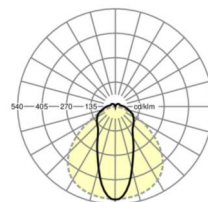

KARAKTERISTIEKEN

Bestelnummer	19150006070
EAN-nummer	4020863414116
CBS-code	94051190
Kenmerken	IP 20, Beschermingsklasse I, ENEC10 VDE, F, HACCP DIN10500/voedsel/IFS-toepassingsgerelateerde geschiktheid/BRC, Indoor, CE
Schokbestendigheidsgraad IK	IK03 (10°C bis 35°C)
Omgevingstemperatuur	ta 10°C naar 35°C
Bijzondere eigenschappen	Ready for IoT
Garantieperiode	5 jaren
Overheidssubsidieprogramma's	BEG - federale subsidie voor efficiënte gebouwen (alleen geldig voor Duitsland)

ELEKTROTECHNIEK

Voorschakelapparaat	Elektronische driver DALI2 (1 stuk)
Systeemprestaties	34W
Netspanning	230V/50Hz
Aardlekschakelaar(s) (inschakelstroom)	13 stuks/B10, 21 stuks/B16, 21 stuks/C10, 35 stuks/C16
Energie-efficiëntieklasse/Lichtbron	C

LICHTTECHNIEK

Uitvoering	LED, Kleurweergave/Lichtkleur CRI ≥ 80 / 3000K
Kleurtolerantie (MacAdam)	3SDCM
Fotobiologische veiligheid (Armatuur)	RG1
Nominale lichtstroom	5906lm
LED Levensduur	50000h L80/B10 (Tq 35°C)
Lichtopbrengst	172lm/W
Stralingshoek	45° (C0) / 100° (C90)
UGR dw./l.	23.0 / 22.9

MECHANIEK

Kleur behuizing	verkeerswit RAL 9016
Maten (LxBxH/DxH)	1531mm x 63mm x 54mm
Gewicht (netto)	2kg
Montagewijze	Montage draagrailsysteem, Lichtstructuur

Maten

L	1531 mm	Lengte
B	63 mm	Breedte
H	54 mm	Hoogte

DEEP-LINK

<https://www.regiolux.de/nl/article/19150006070>