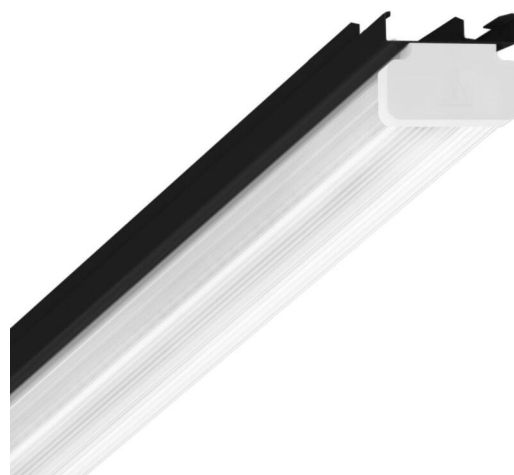

Armatuurunit - Diffusor gesatineerd met interne lengteprisma's - direct/indirect diep-/breedstralend - visueel doorlopend

Armatuurunit van verzinkt, geprofileerd plaatstaal, oppervlak gecoat met polyesterhars. Gereedschapsloze bevestiging met geïntegreerde zijdelingse hendelsluitingen voor snelle montage in de draagrail. LED-eenheid in behuizingslengte voor een visueel doorlopende lichtband. Kleur behuizing zwart RAL 9005; Lichtverdeling direct/indirect diep-breedstralend, de licht gesatineerde diffusor van kunststof PMMA, met lengteprisma's aan de binnenzijde, zorgt voor een gelijkmatige, homogene uitstraling met plafondverlichting. Visueel doorlopende lichtband. Elektrische aansluiting via vast 3-polig snelmontage-stekkerdeel met vrije fasevoorkeuze. Geïntegreerde geleidingshulp voor snelle contacten. Ze zijn vervangbaar, maken modernisering mogelijk en verlengen de levensduur van het gehele systeem op een toekomstbestendige manier.

MECHANIEK

Kleur behuizing	zwart RAL 9005
Maten (LxBxH/DxH)	1531mm x 63mm x 54mm
Gewicht (netto)	2kg
Montagewijze	Montage draagrailstelsysteem, Lichtstructuur

Maten

L	1531 mm	Lengte
B	63 mm	Breedte
H	54 mm	Hoogte

DEEP-LINK

<https://www.regiolux.de/nl/article/19150004074>

Referentie	LED 6000lm 830
ηLB	100 %
Φ ↓/↑	90 % / 10 %
UGR dw./l.	23.0 / 22.9

63