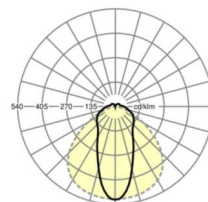

KARAKTERISTIEKEN

Bestelnummer	19150006025
EAN-nummer	4020863414031
CBS-code	94051190
Kenmerken	IP 20, Beschermingsklasse I, ENEC10 VDE, F, HACCP DIN10500/voedsel/IFS-toepassingsgerelateerde geschiktheid/BRC, Indoor, CE
Schokbestendigheidsgraad IK	IK03 (10°C bis 35°C)
Omgevingstemperatuur	ta 10°C naar 35°C
Bijzondere eigenschappen	Ready for IoT
Garantieperiode	5 jaren
Overheidssubsidieprogramma's	BEG - federale subsidie voor efficiënte gebouwen (alleen geldig voor Duitsland)

ELEKTROTECHNIEK

Voorschakelapparaat	Elektronische driver DALI2 (1 stuk)
Systeemprestaties	34W
Netspanning	230V/50Hz
Aardlekschakelaar(s) (inschakelstroom)	13 stuks/B10, 21 stuks/B16, 21 stuks/C10, 35 stuks/C16
Energie-efficiëntieklasse/Lichtbron	B

LICHTTECHNIEK

Uitvoering	LED, Kleurweergave/Lichtkleur CRI ≥ 80 / 4000K
Kleurtolerantie (MacAdam)	3SDCM
Fotobiologische veiligheid (Armatuur)	RG1
Nominale lichtstroom	6364lm
LED Levensduur	50000h L80/B10 (Tq 35°C)
Lichtopbrengst	185lm/W
Stralingshoek	45° (C0) / 100° (C90)
UGR dw./l.	23.2 / 23.2

MECHANIEK

Kleur behuizing	zilvergrijs/wit aluminium RAL 9006/
Maten (LxBxH/DxH)	1531mm x 63mm x 54mm
Gewicht (netto)	2kg
Montagewijze	Montage draagrailsysteem, Lichtstructuur

Maten

L	1531 mm	Lengte
B	63 mm	Breedte
H	54 mm	Hoogte

DEEP-LINK

<https://www.regiolux.de/nl/article/19150006025>