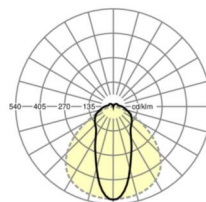

KARAKTERISTIEKEN

Bestelnummer	19150006024
EAN-nummer	4020863414024
CBS-code	94051190
Kenmerken	IP 20, Beschermingsklasse I, ENEC10 VDE, F, HACCP DIN10500/voedsel/IFS-toepassingsgerelateerde geschiktheid/BRC, Indoor, CE
Schokbestendigheidsgraad IK	IK03 (10°C bis 35°C)
Omgevingstemperatuur	ta 10°C naar 35°C
Bijzondere eigenschappen	Ready for IoT
Garantieperiode	5 jaren
Overheidssubsidieprogramma's	BEG - federale subsidie voor efficiënte gebouwen (alleen geldig voor Duitsland)

ELEKTROTECHNIEK

Voorschakelapparaat	Elektronische driver DALI2 (1 stuk)
Systeemprestaties	34W
Netspanning	230V/50Hz
Aardlekschakelaar(s) (inschakelstroom)	13 stuks/B10, 21 stuks/B16, 21 stuks/C10, 35 stuks/C16
Energie-efficiëntieklasse/Lichtbron	B

LICHTTECHNIEK

Uitvoering	LED, Kleurweergave/Lichtkleur CRI ≥ 80 / 4000K
Kleurtolerantie (MacAdam)	3SDCM
Fotobiologische veiligheid (Armatuur)	RG1
Nominale lichtstroom	6364lm
LED Levensduur	50000h L80/B10 (T_q 35°C)
Lichtopbrengst	185lm/W
Stralingshoek	45° (C0) / 100° (C90)
UGR dw./l.	23.2 / 23.2

MECHANIEK

Kleur behuizing	zwart RAL 9005
Maten (LxBxH/DxH)	1531mm x 63mm x 54mm
Gewicht (netto)	2kg
Montagewijze	Montage draagrailstelsysteem, Lichtstructuur

Maten

L	1531 mm	Lengte
B	63 mm	Breedte
H	54 mm	Hoogte

DEEP-LINK

<https://www.regiolux.de/nl/article/19150006024>

Referentie	LED 6000lm 840
ηLB	100 %
Φ ↓/↑	90 % / 10 %
UGR dw./l.	23.2 / 23.2