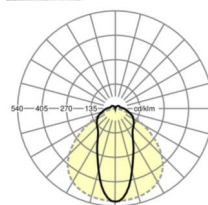

KARAKTERISTIEKEN

Bestelnummer	19150007020
EAN-nummer	4020863418695
CBS-code	94051190
Kenmerken	IP 20, Beschermingsklasse I, F, HACCP DIN10500/voedsel/IFS-toepassingsgerelateerde geschiktheid/BRC, Indoor, CE
Schokbestendigheidsgraad IK	IK03 (10°C bis 25°C)
Omgevingstemperatuur	ta 10°C naar 25°C
Garantieperiode	5 jaren
Overheidssubsidieprogramma's	BEG - federale subsidie voor efficiënte gebouwen (alleen geldig voor Duitsland)

ELEKTROTECHNIEK

Voorschakelapparaat	Elektronische driver noodlicht 3h (1 stuk(s))
Systeemprestaties	34W
Netspanning	230V/50Hz
Energie-efficiëntieklasse/Lichtbron	B

LICHTTECHNIEK

Uitvoering	LED, Kleurweergave/Lichtkleur CRI ≥ 80 / 4000K
Kleurtolerantie (MacAdam)	3SDCM
Fotobiologische veiligheid (Armatuur)	RG1
Nominale lichtstroom	6364lm
Nominale lichtstroom-Noodbedrijf	925lm
LED Levensduur	50000h L80/B10 (Tq 25°C)
Lichtopbrengst	185lm/W
Stralingshoek	45° (C0) / 100° (C90)
UGR dw./l.	23.2 / 23.2

MECHANIEK

Kleur behuizing	verkeerswit RAL 9016
Maten (LxBxH/DxH)	1531mm x 63mm x 54mm
Gewicht (netto)	2.3kg
Montagewijze	Montage draagrailsysteem, Lichtstructuur

Maten

L	1531 mm	Lengte
B	63 mm	Breedte
H	54 mm	Hoogte

DEEP-LINK

<https://www.regiolux.de/nl/article/19150007020>