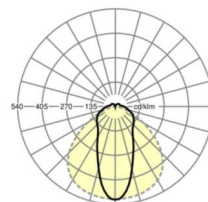

KARAKTERISTIEKEN

Bestelnummer	19150004025
EAN-nummer	4020863413805
CBS-code	94051190
Kenmerken	IP 20, Beschermingsklasse I, ENEC10 VDE, F, HACCP DIN10500/voedsel/IFS-toepassingsgerelateerde geschiktheid/BRC, Indoor, CE
Schokbestendigheidsgraad IK	IK03 (10°C bis 35°C)
Omgevingstemperatuur	ta 10°C naar 35°C
Garantieperiode	5 jaren
Overheidssubsidieprogramma's	BEG - federale subsidie voor efficiënte gebouwen (alleen geldig voor Duitsland)

ELEKTROTECHNIEK

Voorschakelapparaat	Elektronische driver (1 stuks)
Systeemprestaties	34W
Netspanning	230V/50Hz
Energie-efficiëntieklasse/Lichtbron	B

LICHTTECHNIEK

Uitvoering	LED, Kleurweergave/Lichtkleur CRI ≥ 80 / 4000K
Kleurtolerantie (MacAdam)	3SDCM
Fotobiologische veiligheid (Armatuur)	RG1
Nominale lichtstroom	6364lm
LED Levensduur	50000h L80/B10 (Tq 35°C)
Lichtopbrengst	185lm/W
Stralingshoek	45° (C0) / 100° (C90)
UGR dw./l.	23.2 / 23.2

MECHANIEK

Kleur behuizing	zilvergrijs/wit aluminium RAL 9006/
Maten (LxBxH/DxH)	1531mm x 63mm x 54mm
Gewicht (netto)	2kg
Montagewijze	Montage draagrailstelsel, Lichtstructuur

Maten

L	1531 mm	Lengte
B	63 mm	Breedte
H	54 mm	Hoogte

DEEP-LINK

<https://www.regiolux.de/nl/article/19150004025>