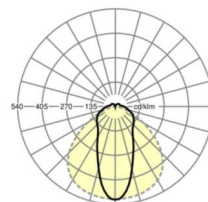

KARAKTERISTIEKEN

Bestelnummer	19150006085
EAN-nummer	4020863414161
CBS-code	94051190
Kenmerken	IP 20, Beschermingsklasse I, ENEC10 VDE, F, HACCP DIN10500/voedsel/IFS-toepassingsgerelateerde geschiktheid/BRC, Indoor, CE
Schokbestendigheidsgraad IK	IK03 (10°C bis 35°C)
Omgevingstemperatuur	ta 10°C naar 35°C
Bijzondere eigenschappen	Ready for IoT
Garantieperiode	5 jaren
Overheidssubsidieprogramma's	BEG - federale subsidie voor efficiënte gebouwen (alleen geldig voor Duitsland)

ELEKTROTECHNIEK

Voorschakelapparaat	Elektronische driver DALI2 (1 stuks)
Systeemprestaties	42W
Netspanning	230V/50Hz
Aardlekschakelaar(s) (inschakelstroom)	13 stuks/B10, 21 stuks/B16, 21 stuks/C10, 35 stuks/C16
Energie-efficiëntieklasse/Lichtbron	C

LICHTTECHNIEK

Uitvoering	LED, Kleurweergave/Lichtkleur CRI ≥ 80 / 3000K
Kleurtolerantie (MacAdam)	3SDCM
Fotobiologische veiligheid (Armatuur)	RG1
Nominale lichtstroom	6975lm
LED Levensduur	50000h L80/B10 (T_q 35°C)
Lichtopbrengst	168lm/W
Stralingshoek	45° (C0) / 100° (C90)
UGR dw./l.	23.5 / 23.5

MECHANIEK

Kleur behuizing	zilvergrijs/wit aluminium RAL 9006/
Maten (LxBxH/DxH)	1531mm x 63mm x 54mm
Gewicht (netto)	2kg
Montagewijze	Montage draagrailsysteem, Lichtstructuur

Maten

L	1531 mm	Lengte
B	63 mm	Breedte
H	54 mm	Hoogte

DEEP-LINK

<https://www.regiolux.de/nl/article/19150006085>

63