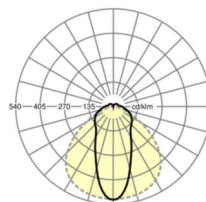

KARAKTERISTIEKEN

Bestelnummer	19150006084
EAN-nummer	4020863414154
CBS-code	94051190
Kenmerken	IP 20, Beschermingsklasse I, ENEC10 VDE, F, HACCP DIN10500/voedsel/IFS-toepassingsgerelateerde geschiktheid/BRC, Indoor, CE
Schokbestendigheidsgraad IK	IK03 (10°C bis 35°C)
Omgevingstemperatuur	ta 10°C naar 35°C
Bijzondere eigenschappen	Ready for IoT
Garantieperiode	5 jaren
Overheidssubsidieprogramma's	BEG - federale subsidie voor efficiënte gebouwen (alleen geldig voor Duitsland)

ELEKTROTECHNIEK

Voorschakelapparaat	Elektronische driver DALI2 (1 stuks)
Systeemprestaties	42W
Netspanning	230V/50Hz
Aardlekschakelaar(s) (inschakelstroom)	13 stuks/B10, 21 stuks/B16, 21 stuks/C10, 35 stuks/C16
Energie-efficiëntieklasse/Lichtbron	C

LICHTTECHNIEK

Uitvoering	LED, Kleurweergave/Lichtkleur CRI ≥ 80 / 3000K
Kleurtolerantie (MacAdam)	3SDCM
Fotobiologische veiligheid (Armatuur)	RG1
Nominale lichtstroom	6975lm
LED Levensduur	50000h L80/B10 (T_q 35°C)
Lichtopbrengst	168lm/W
Stralingshoek	45° (C0) / 100° (C90)
UGR dw./l.	23.5 / 23.5

MECHANIEK

Kleur behuizing	zwart RAL 9005
Maten (LxBxH/DxH)	1531mm x 63mm x 54mm
Gewicht (netto)	2kg
Montagewijze	Montage draagrailstelsysteem, Lichtstructuur

Maten

L	1531 mm	Lengte
B	63 mm	Breedte
H	54 mm	Hoogte

DEEP-LINK

<https://www.regiolux.de/nl/article/19150006084>