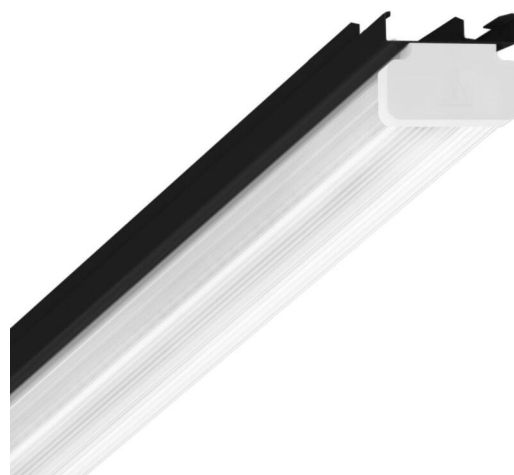

Armatuurunit - Diffusor gesatineerd met interne lengteprisma's - direct/indirect diep-/breedstralend - visueel doorlopend

Armatuurunit van verzinkt, geprofileerd plaatstaal, oppervlak gecoat met polyesterhars. Gereedschapsloze bevestiging met geïntegreerde zijdelingse hendelsluitingen voor snelle montage in de draagrail. LED-eenheid in behuizingslengte voor een visueel doorlopende lichtband. Kleur behuizing zwart RAL 9005; Lichtverdeling direct/indirect diep-breedstralend, de licht gesatineerde diffusor van kunststof PMMA, met lengteprisma's aan de binnenzijde, zorgt voor een gelijkmatige, homogene uitstraling met plafondverlichting. Visueel doorlopende lichtband. Elektrische aansluiting via vast 3-polig snelmontage-stekkerdeel met vrije fasevoorkeuze. Geïntegreerde geleidingshulp voor snelle contacten. Ze zijn vervangbaar, maken modernisering mogelijk en verlengen de levensduur van het gehele systeem op een toekomstbestendige manier.

MECHANIEK

| | |
|-------------------|--|
| Kleur behuizing | zwart RAL 9005 |
| Maten (LxBxH/DxH) | 1531mm x 63mm x 54mm |
| Gewicht (netto) | 2kg |
| Montagewijze | Montage draagrailstelsysteem, Lichtstructuur |

Maten

| | | |
|---|---------|---------|
| L | 1531 mm | Lengte |
| B | 63 mm | Breedte |
| H | 54 mm | Hoogte |

DEEP-LINK

<https://www.regiolux.de/nl/article/19150004084>

| | |
|------------|----------------|
| Referentie | LED 7500lm 830 |
| ηLB | 100 % |
| Φ ↓/↑ | 90 % / 10 % |
| UGR dw./l. | 23.5 / 23.5 |