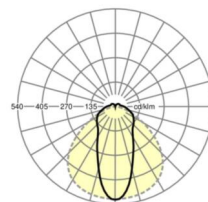

KARAKTERISTIEKEN

Bestelnummer	19150004080
EAN-nummer	4020863413911
CBS-code	94051190
Kenmerken	IP 20, Beschermingsklasse I, ENEC10 VDE, F, HACCP DIN10500/voedsel/IFS-toepassingsgerelateerde geschiktheid/BRC, Indoor, CE
Schokbestendigheidsgraad IK	IK03 (10°C bis 35°C)
Omgevingstemperatuur	ta 10°C naar 35°C
Garantieperiode	5 jaren
Overheidssubsidieprogramma's	BEG - federale subsidie voor efficiënte gebouwen (alleen geldig voor Duitsland)

ELEKTROTECHNIEK

Voorschakelapparaat	Elektronische driver (1 stuks)
Systeemprestaties	42W
Netspanning	230V/50Hz
Energie-efficiëntieklasse/Lichtbron	C

LICHTTECHNIEK

Uitvoering	LED, Kleurweergave/Lichtkleur CRI ≥ 80 / 3000K
Kleurtolerantie (MacAdam)	3SDCM
Fotobiologische veiligheid (Armatuur)	RG1
Nominale lichtstroom	6975lm
LED Levensduur	50000h L80/B10 (Tq 35°C)
Lichtopbrengst	168lm/W
Stralingshoek	45° (C0) / 100° (C90)
UGR dw./l.	23.5 / 23.5

MECHANIEK

Kleur behuizing	verkeerswit RAL 9016
Maten (LxBxH/DxH)	1531mm x 63mm x 54mm
Gewicht (netto)	2kg
Montagewijze	Montage draagrailstelsel, Lichtstructuur

Maten

L	1531 mm	Lengte
B	63 mm	Breedte
H	54 mm	Hoogte

DEEP-LINK

<https://www.regiolux.de/nl/article/19150004080>