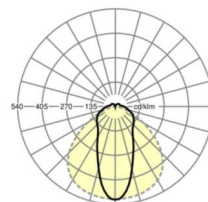

KARAKTERISTIEKEN

Bestelnummer	19150006034
EAN-nummer	4020863414055
CBS-code	94051190
Kenmerken	IP 20, Beschermingsklasse I, ENEC10 VDE, F, HACCP DIN10500/voedsel/IFS-toepassingsgerelateerde geschiktheid/BRC, Indoor, CE
Schokbestendigheidsgraad IK	IK03 (10°C bis 35°C)
Omgevingstemperatuur	ta 10°C naar 35°C
Bijzondere eigenschappen	Ready for IoT
Garantieperiode	5 jaren
Overheidssubsidieprogramma's	BEG - federale subsidie voor efficiënte gebouwen (alleen geldig voor Duitsland)

ELEKTROTECHNIEK

Voorschakelapparaat	Elektronische driver DALI2 (1 stuk)
Systeemprestaties	42W
Netspanning	230V/50Hz
Aardlekschakelaar(s) (inschakelstroom)	13 stuks/B10, 21 stuks/B16, 21 stuks/C10, 35 stuks/C16
Energie-efficiëntieklasse/Lichtbron	B

LICHTTECHNIEK

Uitvoering	LED, Kleurweergave/Lichtkleur CRI ≥ 80 / 4000K
Kleurtolerantie (MacAdam)	3SDCM
Fotobiologische veiligheid (Armatuur)	RG1
Nominale lichtstroom	7516lm
LED Levensduur	50000h L80/B10 (T_q 35°C)
Lichtopbrengst	181lm/W
Stralingshoek	45° (C0) / 100° (C90)
UGR dw./l.	23.8 / 23.7

MECHANIEK

Kleur behuizing	zwart RAL 9005
Maten (LxBxH/DxH)	1531mm x 63mm x 54mm
Gewicht (netto)	2kg
Montagewijze	Montage draagrailsysteem, Lichtstructuur

Maten

L	1531 mm	Lengte
B	63 mm	Breedte
H	54 mm	Hoogte

DEEP-LINK

<https://www.regiolux.de/nl/article/19150006034>