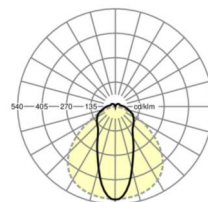

KARAKTERISTIEKEN

Bestelnummer	19150006030
EAN-nummer	4020863414048
CBS-code	94051190
Kenmerken	IP 20, Beschermingsklasse I, ENEC10 VDE, F, HACCP DIN10500/voedsel/IFS-toepassingsgerelateerde geschiktheid/BRC, Indoor, CE
Schokbestendigheidsgraad IK	IK03 (10°C bis 35°C)
Omgevingstemperatuur	ta 10°C naar 35°C
Bijzondere eigenschappen	Ready for IoT
Garantieperiode	5 jaren
Overheidssubsidieprogramma's	BEG - federale subsidie voor efficiënte gebouwen (alleen geldig voor Duitsland)

ELEKTROTECHNIEK

Voorschakelapparaat	Elektronische driver DALI2 (1 stuks)
Systeemprestaties	42W
Netspanning	230V/50Hz
Aardlekschakelaar(s) (inschakelstroom)	13 stuks/B10, 21 stuks/B16, 21 stuks/C10, 35 stuks/C16
Energie-efficiëntieklasse/Lichtbron	B

LICHTTECHNIEK

Uitvoering	LED, Kleurweergave/Lichtkleur CRI ≥ 80 / 4000K
Kleurtolerantie (MacAdam)	3SDCM
Fotobiologische veiligheid (Armatuur)	RG1
Nominale lichtstroom	7516lm
LED Levensduur	50000h L80/B10 (T_q 35°C)
Lichtopbrengst	181lm/W
Stralingshoek	45° (C0) / 100° (C90)
UGR dw./l.	23.8 / 23.7

MECHANIEK

Kleur behuizing	verkeerswit RAL 9016
Maten (LxBxH/DxH)	1531mm x 63mm x 54mm
Gewicht (netto)	2kg
Montagewijze	Montage draagrailsysteem, Lichtstructuur

Maten

L	1531 mm	Lengte
B	63 mm	Breedte
H	54 mm	Hoogte

DEEP-LINK

<https://www.regiolux.de/nl/article/19150006030>