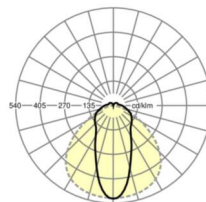

KARAKTERISTIEKEN

Bestelnummer	19150007030
EAN-nummer	4020863418701
CBS-code	94051190
Kenmerken	IP 20, Beschermingsklasse I, F, HACCP DIN10500/voedsel/IFS-toepassingsgerelateerde geschiktheid/BRC, Indoor, CE
Schokbestendigheidsgraad IK	IK03 (10°C bis 25°C)
Omgevingstemperatuur	ta 10°C naar 25°C
Garantieperiode	5 jaren
Overheidssubsidieprogramma's	BEG - federale subsidie voor efficiënte gebouwen (alleen geldig voor Duitsland)

ELEKTROTECHNIEK

Voorschakelapparaat	Elektronische driver noodlicht 3h (1 stuks)
Systeemprestaties	42W
Netspanning	230V/50Hz
Energie-efficiëntieklasse/Lichtbron	B

LICHTTECHNIEK

Uitvoering	LED, Kleurweergave/Lichtkleur CRI ≥ 80 / 4000K
Kleurtolerantie (MacAdam)	3SDCM
Fotobiologische veiligheid (Armatuur)	RG1
Nominale lichtstroom	7516lm
Nominale lichtstroom-Noodbedrijf	925lm
LED Levensduur	50000h L80/B10 (Tq 25°C)
Lichtopbrengst	181lm/W
Stralingshoek	45° (C0) / 100° (C90)
UGR dw./l.	23.8 / 23.7

MECHANIEK

Kleur behuizing	verkeerswit RAL 9016
Maten (LxBxH/DxH)	1531mm x 63mm x 54mm
Gewicht (netto)	2.3kg
Montagewijze	Montage draagrailsysteem, Lichtstructuur

Maten

L	1531 mm	Lengte
B	63 mm	Breedte
H	54 mm	Hoogte

DEEP-LINK

<https://www.regiolux.de/nl/article/19150007030>

Referentie	LED 7500lm 840
ηLB	100 %
Φ ↓/↑	90 % / 10 %
UGR dw./l.	23.8 / 23.7