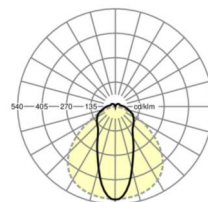

KARAKTERISTIEKEN

Bestelnummer	19150004034
EAN-nummer	4020863413829
CBS-code	94051190
Kenmerken	IP 20, Beschermingsklasse I, ENEC10 VDE, F, HACCP DIN10500/voedsel/IFS-toepassingsgerelateerde geschiktheid/BRC, Indoor, CE
Schokbestendigheidsgraad IK	IK03 (10°C bis 35°C)
Omgevingstemperatuur	ta 10°C naar 35°C
Garantieperiode	5 jaren
Overheidssubsidieprogramma's	BEG - federale subsidie voor efficiënte gebouwen (alleen geldig voor Duitsland)

ELEKTROTECHNIEK

Voorschakelapparaat	Elektronische driver (1 stuks)
Systeemprestaties	42W
Netspanning	230V/50Hz
Energie-efficiëntieklasse/Lichtbron	B

LICHTTECHNIEK

Uitvoering	LED, Kleurweergave/Lichtkleur CRI ≥ 80 / 4000K
Kleurtolerantie (MacAdam)	3SDCM
Fotobiologische veiligheid (Armatuur)	RG1
Nominale lichtstroom	7516lm
LED Levensduur	50000h L80/B10 (Tq 35°C)
Lichtopbrengst	181lm/W
Stralingshoek	45° (C0) / 100° (C90)
UGR dw./l.	23.8 / 23.7

MECHANIEK

Kleur behuizing	zwart RAL 9005
Maten (LxBxH/DxH)	1531mm x 63mm x 54mm
Gewicht (netto)	2kg
Montagewijze	Montage draagrailstelsysteem, Lichtstructuur

Maten

L	1531 mm	Lengte
B	63 mm	Breedte
H	54 mm	Hoogte

DEEP-LINK

<https://www.regiolux.de/nl/article/19150004034>