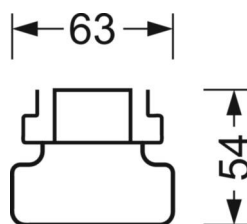

DEEP-LINK

<https://www.regiolux.de/nl/article/19150004110>

Referentie	LED 8000lm/49W 830
η_{LB}	100 %
$\Phi \downarrow / \uparrow$	90 % / 10 %
UGR dw./l.	24.0 / 24.0

LICHTTECHNIEK

Uitvoering	LED, Kleurweergave/Lichtkleur CRI ≥ 80 / 3000K
Kleurtolerantie (MacAdam)	3SDCM
Fotobiologische veiligheid (Armatuur)	RG1
Nominale lichtstroom/schakelstappen (EDM)	8000lm/49W, 7800lm/48W, 7600lm/46W, 7400lm/45W, 7200lm/43W, 7000lm/42W, 6800lm/40W, 6500lm/39W, 6300lm/37W, 6100lm/36W, 5900lm/34W, 5700lm/33W, 5500lm/32W, 5300lm/30W, 5000lm/29W, 4800lm/27W
LED Levensduur	50000h L80/B10 (Tq 35°C)
Lichtopbrengst	177lm/W-164lm/W
Stralingshoek	45° (C0) / 100° (C90)
UGR dw./l.	24.0 / 24.0 (49W)

MECHANIEK

Kleur behuizing	verkeerswit RAL 9016
Maten (LxBxH/DxH)	1531mm x 63mm x 54mm
Gewicht (netto)	2kg
Montagewijze	Montage draagrailsysteem, Lichtstructuur

Maten

L	1531 mm	Lengte
B	63 mm	Breedte
H	54 mm	Hoogte