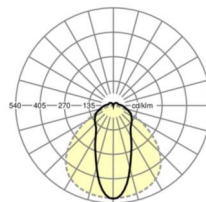

KARAKTERISTIEKEN

Bestelnummer	19150004110
EAN-nummer	4020863413973
CBS-code	94051190
Kenmerken	IP 20, Beschermingsklasse I, ENEC10 VDE, F, HACCP DIN10500/voedsel/IFS-toepassingsgerelateerde geschiktheid/BRC, Indoor, CE
Schokbestendigheidsgraad IK	IK03 (10°C bis 35°C)
Omgevingstemperatuur	ta 10°C naar 35°C
Garantieperiode	5 jaren
Overheidssubsidieprogramma's	BEG - federale subsidie voor efficiënte gebouwen (alleen geldig voor Duitsland)

ELEKTROTECHNIEK

Voorschakelapparaat	Elektronische multilumen-driver, 16-stappen (1 stuks)
Systeemprestaties	49W-27W
Netspanning	230V/50Hz
Aardlekschakelaar(s) (inschakelstroom)	18 stuks/B10, 30 stuks/B16, 31 stuks/C10, 51 stuks/C16
Energie-efficiëntieklasse/Lichtbron	C

DEEP-LINK

<https://www.regiolux.de/nl/article/19150004110>