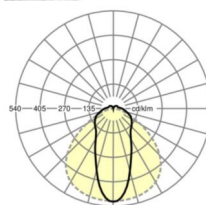

KARAKTERISTIEKEN

Bestelnummer	19150004100
EAN-nummer	4020863413966
CBS-code	94051190
Kenmerken	IP 20, Beschermingsklasse I, ENEC10 VDE, F, HACCP DIN10500/voedsel/IFS-toepassingsgerelateerde geschiktheid/BRC, Indoor, CE
Schokbestendigheidsgraad IK	IK03 (10°C bis 35°C)
Omgevingstemperatuur	ta 10°C naar 35°C
Garantieperiode	5 jaren
Overheidssubsidieprogramma's	BEG - federale subsidie voor efficiënte gebouwen (alleen geldig voor Duitsland)

ELEKTROTECHNIEK

Voorschakelapparaat	Elektronische multilumen-driver, 16-stappen (1 stuks)
Systeemprestaties	49W-27W
Netspanning	230V/50Hz
Aardlekschakelaar(s) (inschakelstroom)	18 stuks/B10, 30 stuks/B16, 31 stuks/C10, 51 stuks/C16
Energie-efficiëntieklasse/Lichtbron	B

DEEP-LINK

<https://www.regiolux.de/nl/article/19150004100>