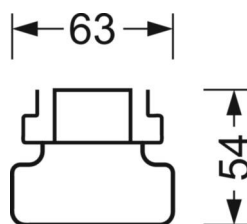

DEEP-LINK

<https://www.regiolux.de/nl/article/19150004100>

Referentie	LED 8700lm/49W 840
η_{LB}	100 %
$\Phi \downarrow / \uparrow$	90 % / 10 %
UGR dw./l.	24.3 / 24.2

LICHTTECHNIEK

Uitvoering	LED, Kleurweergave/Lichtkleur CRI ≥ 80 / 4000K
Kleurtolerantie (MacAdam)	3SDCM
Fotobiologische veiligheid (Armatuur)	RG1
Nominale lichtstroom/schakelstappen (EDM)	8700lm/49W, 8400lm/48W, 8200lm/46W, 8000lm/45W, 7700lm/43W, 7500lm/42W, 7300lm/40W, 7100lm/39W, 6800lm/37W, 6600lm/36W, 6400lm/34W, 6100lm/33W, 5900lm/32W, 5700lm/30W, 5400lm/29W, 5200lm/27W
LED Levensduur	50000h L80/B10 (Tq 35°C)
Lichtopbrengst	191lm/W-177lm/W
Stralingshoek	45° (C0) / 100° (C90)
UGR dw./l.	24.3 / 24.2 (49W)

MECHANIEK

Kleur behuizing	verkeerswit RAL 9016
Maten (LxBxH/DxH)	1531mm x 63mm x 54mm
Gewicht (netto)	2kg
Montagewijze	Montage draagrailsysteem, Lichtstructuur

Maten

L	1531 mm	Lengte
B	63 mm	Breedte
H	54 mm	Hoogte