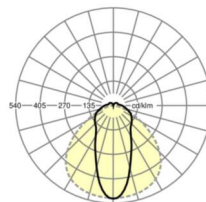

KARAKTERISTIEKEN

Bestelnummer	19155006090
EAN-nummer	4020863414659
CBS-code	94051190
Kenmerken	IP 20, Beschermingsklasse I, ENEC10 VDE, F, HACCP DIN10500/voedsel/IFS-toepassingsgerelateerde geschiktheid/BRC, Indoor, CE
Schokbestendigheidsgraad IK	IK03 (10°C bis 30°C)
Omgevingstemperatuur	ta 10°C naar 30°C
Bijzondere eigenschappen	Ready for IoT
Garantieperiode	5 jaren
Overheidssubsidieprogramma's	BEG - federale subsidie voor efficiënte gebouwen (alleen geldig voor Duitsland)

ELEKTROTECHNIEK

Voorschakelapparaat	Elektronische driver DALI2 (1 stuk)
Systeemprestaties	64W
Netspanning	230V/50Hz
Aardleeschakelaar(s) (inschakelstroom)	13 stuks/B10, 24 stuks/B16, 25 stuks/C10, 40 stuks/C16
Energie-efficiëntieklasse/Lichtbron	C

LICHTTECHNIEK

Uitvoering	LED, Kleurweergave/Lichtkleur CRI ≥ 80 / 3000K
Kleurtolerantie (MacAdam)	3SDCM
Fotobiologische veiligheid (Armatuur)	RG1
Nominale lichtstroom	10135lm
LED Levensduur	50000h L80/B10 (Tq 30°C)
Lichtopbrengst	158lm/W
Stralingshoek	45° (C0) / 100° (C90)
UGR dw./l.	24.8 / 24.8

MECHANIEK

Kleur behuizing	verkeerswit RAL 9016
Maten (LxBxH/DxH)	1531mm x 63mm x 54mm
Gewicht (netto)	2.1kg
Montagewijze	Montage draagrailsysteem, Lichtstructuur

Maten

L	1531 mm	Lengte
B	63 mm	Breedte
H	54 mm	Hoogte

DEEP-LINK

<https://www.regiolux.de/nl/article/19155006090>