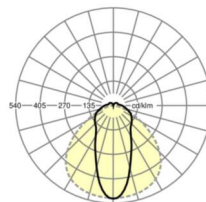

KARAKTERISTIEKEN

Bestelnummer	19155004090
EAN-nummer	4020863414406
CBS-code	94051190
Kenmerken	IP 20, Beschermingsklasse I, ENEC10 VDE, F, HACCP DIN10500/voedsel/IFS-toepassingsgerelateerde geschiktheid/BRC, Indoor, CE
Schokbestendigheidsgraad IK	IK03 (10°C bis 30°C)
Omgevingstemperatuur	ta 10°C naar 30°C
Garantieperiode	5 jaren
Overheidssubsidieprogramma's	BEG - federale subsidie voor efficiënte gebouwen (alleen geldig voor Duitsland)

ELEKTROTECHNIEK

Voorschakelapparaat	Elektronische driver (1 stuks)
Systeemprestaties	64W
Netspanning	230V/50Hz
Aardleischakelaar(s) (inschakelstroom)	10 stuks/B10, 16 stuks/B16, 10 stuks/C10, 16 stuks/C16
Energie-efficiëntieklasse/Lichtbron	C

LICHTTECHNIEK

Uitvoering	LED, Kleurweergave/Lichtkleur CRI ≥ 80 / 3000K
Kleurtolerantie (MacAdam)	3SDCM
Fotobiologische veiligheid (Armatuur)	RG1
Nominale lichtstroom	10135lm
LED Levensduur	50000h L80/B10 (Tq 30°C)
Lichtopbrengst	158lm/W
Stralingshoek	45° (C0) / 100° (C90)
UGR dw./l.	24.8 / 24.8

MECHANIEK

Kleur behuizing	verkeerswit RAL 9016
Maten (LxBxH/DxH)	1531mm x 63mm x 54mm
Gewicht (netto)	2.1kg
Montagewijze	Montage draagrailstelsysteem, Lichtstructuur

Maten

L	1531 mm	Lengte
B	63 mm	Breedte
H	54 mm	Hoogte

DEEP-LINK

<https://www.regiolux.de/nl/article/19155004090>

Referentie	LED 11000lm 830
ηLB	100 %
Φ ↓/↑	90 % / 10 %
UGR dw./l.	24.8 / 24.8