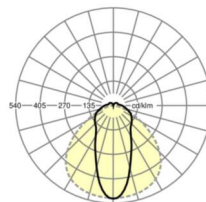

KARAKTERISTIEKEN

Bestelnummer	19155007040
EAN-nummer	4020863418756
CBS-code	94051190
Kenmerken	IP 20, Beschermingsklasse I, F, HACCP DIN10500/voedsel/IFS-toepassingsgerelateerde geschiktheid/BRC, Indoor, CE
Schokbestendigheidsgraad IK	IK03 (10°C bis 25°C)
Omgevingstemperatuur	ta 10°C naar 25°C
Garantieperiode	5 jaren
Overheidssubsidieprogramma's	BEG - federale subsidie voor efficiënte gebouwen (alleen geldig voor Duitsland)

ELEKTROTECHNIEK

Voorschakelapparaat	Elektronische driver noodlicht 3h (1 stuks)
Systeemprestaties	64W
Netspanning	230V/50Hz
Aardleischakelaar(s) (inschakelstroom)	10 stuks/B10, 16 stuks/B16, 10 stuks/C10, 16 stuks/C16
Energie-efficiëntieklasse/Lichtbron	B

LICHTTECHNIEK

Uitvoering	LED, Kleurweergave/Lichtkleur CRI ≥ 80 / 4000K
Kleurtolerantie (MacAdam)	3SDCM
Fotobiologische veiligheid (Armatuur)	RG1
Nominale lichtstroom	10921lm
Nominale lichtstroom-Noodbedrijf	925lm
LED Levensduur	50000h L80/B10 (Tq 25°C)
Lichtopbrengst	171lm/W
Stralingshoek	45° (C0) / 100° (C90)
UGR dw./l.	25.1 / 25.0

MECHANIEK

Kleur behuizing	verkeerswit RAL 9016
Maten (LxBxH/DxH)	1531mm x 63mm x 54mm
Gewicht (netto)	2.4kg
Montagewijze	Montage draagrailsysteem, Lichtstructuur

Maten

L	1531 mm	Lengte
B	63 mm	Breedte
H	54 mm	Hoogte

DEEP-LINK

<https://www.regiolux.de/nl/article/19155007040>

Referentie	LED 11000lm 840
ηLB	100 %
Φ ↓/↑	90 % / 10 %
UGR dw./l.	25.1 / 25.0