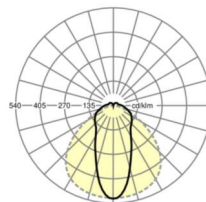

KARAKTERISTIEKEN

Bestelnummer	19155004040
EAN-nummer	4020863414284
CBS-code	94051190
Kenmerken	IP 20, Beschermingsklasse I, ENEC10 VDE, F, HACCP DIN10500/voedsel/IFS-toepassingsgerelateerde geschiktheid/BRC, Indoor, CE
Schokbestendigheidsgraad IK	IK03 (10°C bis 30°C)
Omgevingstemperatuur	ta 10°C naar 30°C
Garantieperiode	5 jaren
Overheidssubsidieprogramma's	BEG - federale subsidie voor efficiënte gebouwen (alleen geldig voor Duitsland)

ELEKTROTECHNIEK

Voorschakelapparaat	Elektronische driver (1 stuks)
Systeemprestaties	64W
Netspanning	230V/50Hz
Aardleischakelaar(s) (inschakelstroom)	10 stuks/B10, 16 stuks/B16, 10 stuks/C10, 16 stuks/C16
Energie-efficiëntieklasse/Lichtbron	B

LICHTTECHNIEK

Uitvoering	LED, Kleurweergave/Lichtkleur CRI ≥ 80 / 4000K
Kleurtolerantie (MacAdam)	3SDCM
Fotobiologische veiligheid (Armatuur)	RG1
Nominale lichtstroom	10921lm
LED Levensduur	50000h L80/B10 (Tq 30°C)
Lichtopbrengst	171lm/W
Stralingshoek	45° (C0) / 100° (C90)
UGR dw./l.	25.1 / 25.0

MECHANIEK

Kleur behuizing	verkeerswit RAL 9016
Maten (LxBxH/DxH)	1531mm x 63mm x 54mm
Gewicht (netto)	2.1kg
Montagewijze	Montage draagrailsysteem, Lichtstructuur

Maten

L	1531 mm	Lengte
B	63 mm	Breedte
H	54 mm	Hoogte

DEEP-LINK

<https://www.regiolux.de/nl/article/19155004040>

Referentie	LED 11000lm 840
ηLB	100 %
Φ ↓/↑	90 % / 10 %
UGR dw./l.	25.1 / 25.0