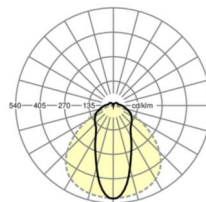

KARAKTERISTIEKEN

Bestelnummer	19155006065
EAN-nummer	4020863414550
CBS-code	94051190
Kenmerken	IP 20, Beschermingsklasse I, ENEC10 VDE, F, HACCP DIN10500/voedsel/IFS-toepassingsgerelateerde geschiktheid/BRC, Indoor, CE
Schokbestendigheidsgraad IK	IK03 (10°C bis 40°C)
Omgevingstemperatuur	ta 10°C naar 40°C
Bijzondere eigenschappen	Ready for IoT
Garantieperiode	5 jaren
Overheidssubsidieprogramma's	BEG - federale subsidie voor efficiënte gebouwen (alleen geldig voor Duitsland)

ELEKTROTECHNIEK

Voorschakelapparaat	Elektronische driver DALI2 (1 stuk)
Systeemprestaties	26W
Netspanning	230V/50Hz
Aardlekschakelaar(s) (inschakelstroom)	13 stuks/B10, 21 stuks/B16, 21 stuks/C10, 35 stuks/C16
Energie-efficiëntieklasse/Lichtbron	C

LICHTTECHNIEK

Uitvoering	LED, Kleurweergave/Lichtkleur CRI ≥ 80 / 3000K
Kleurtolerantie (MacAdam)	3SDCM
Fotobiologische veiligheid (Armatuur)	RG1
Nominale lichtstroom	4034lm
LED Levensduur	50000h L80/B10 (Tq 40°C)
Lichtopbrengst	158lm/W
Stralingshoek	45° (C0) / 100° (C90)
UGR dw./l.	21.6 / 21.6

MECHANIEK

Kleur behuizing	zilvergrijs/wit aluminium RAL 9006/
Maten (LxBxH/DxH)	1531mm x 63mm x 54mm
Gewicht (netto)	2.1kg
Montagewijze	Montage draagrailsysteem, Lichtstructuur

Maten

L	1531 mm	Lengte
B	63 mm	Breedte
H	54 mm	Hoogte

DEEP-LINK

<https://www.regiolux.de/nl/article/19155006065>