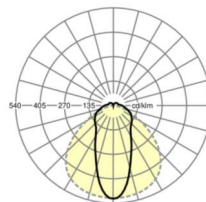

KARAKTERISTIEKEN

Bestelnummer	19155006064
EAN-nummer	4020863414543
CBS-code	94051190
Kenmerken	IP 20, Beschermingsklasse I, ENEC10 VDE, F, HACCP DIN10500/voedsel/IFS-toepassingsgerelateerde geschiktheid/BRC, Indoor, CE
Schokbestendighedsgraad IK	IK03 (10°C bis 40°C)
Omgevingstemperatuur	ta 10°C naar 40°C
Bijzondere eigenschappen	Ready for IoT
Garantieperiode	5 jaren
Overheidssubsidieprogramma's	BEG - federale subsidie voor efficiënte gebouwen (alleen geldig voor Duitsland)

ELEKTROTECHNIEK

Voorschakelapparaat	Elektronische driver DALI2 (1 stuk)
Systeemprestaties	26W
Netspanning	230V/50Hz
Aardleeschakelaar(s) (inschakelstroom)	13 stuks/B10, 21 stuks/B16, 21 stuks/C10, 35 stuks/C16
Energie-efficiëntieklasse/Lichtbron	C

LICHTTECHNIEK

Uitvoering	LED, Kleurweergave/Lichtkleur CRI ≥ 80 / 3000K
Kleurtolerantie (MacAdam)	3SDCM
Fotobiologische veiligheid (Armatuur)	RG1
Nominale lichtstroom	4034lm
LED Levensduur	50000h L80/B10 (Tq 40°C)
Lichtopbrengst	158lm/W
Stralingshoek	45° (C0) / 100° (C90)
UGR dw./l.	21.6 / 21.6

MECHANIEK

Kleur behuizing	zwart RAL 9005
Maten (LxBxH/DxH)	1531mm x 63mm x 54mm
Gewicht (netto)	2.1kg
Montagewijze	Montage draagrailsysteem, Lichtstructuur

Maten

L	1531 mm	Lengte
B	63 mm	Breedte
H	54 mm	Hoogte

DEEP-LINK

<https://www.regiolum.de/nl/article/19155006064>