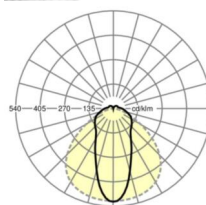

KARAKTERISTIEKEN

Bestelnummer	19155006060
EAN-nummer	4020863414536
CBS-code	94051190
Kenmerken	IP 20, Beschermingsklasse I, ENEC10 VDE, F, HACCP DIN10500/voedsel/IFS-toepassingsgerelateerde geschiktheid/BRC, Indoor, CE
Schokbestendigheidsgraad IK	IK03 (10°C bis 40°C)
Omgevingstemperatuur	ta 10°C naar 40°C
Bijzondere eigenschappen	Ready for IoT
Garantieperiode	5 jaren
Overheidssubsidieprogramma's	BEG - federale subsidie voor efficiënte gebouwen (alleen geldig voor Duitsland)

ELEKTROTECHNIEK

Voorschakelapparaat	Elektronische driver DALI2 (1 stuk)
Systeemprestaties	26W
Netspanning	230V/50Hz
Aardleeschakelaar(s) (inschakelstroom)	13 stuks/B10, 21 stuks/B16, 21 stuks/C10, 35 stuks/C16
Energie-efficiëntieklasse/Lichtbron	C

LICHTTECHNIEK

Uitvoering	LED, Kleurweergave/Lichtkleur CRI ≥ 80 / 3000K
Kleurtolerantie (MacAdam)	3SDCM
Fotobiologische veiligheid (Armatuur)	RG1
Nominale lichtstroom	4034lm
LED Levensduur	50000h L80/B10 (Tq 40°C)
Lichtopbrengst	158lm/W
Stralingshoek	45° (C0) / 100° (C90)
UGR dw./l.	21.6 / 21.6

MECHANIEK

Kleur behuizing	verkeerswit RAL 9016
Maten (LxBxH/DxH)	1531mm x 63mm x 54mm
Gewicht (netto)	2.1kg
Montagewijze	Montage draagrailsysteem, Lichtstructuur

Maten

L	1531 mm	Lengte
B	63 mm	Breedte
H	54 mm	Hoogte

DEEP-LINK

<https://www.regiolux.de/nl/article/19155006060>