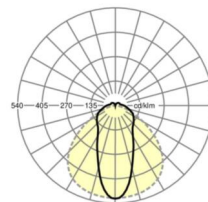

KARAKTERISTIEKEN

Bestelnummer	19155004065
EAN-nummer	4020863414321
CBS-code	94051190
Kenmerken	IP 20, Beschermingsklasse I, ENEC10 VDE, F, HACCP DIN10500/voedsel/IFS-toepassingsgerelateerde geschiktheid/BRC, Indoor, CE
Schokbestendigheidsgraad IK	IK03 (10°C bis 40°C)
Omgevingstemperatuur	ta 10°C naar 40°C
Garantieperiode	5 jaren
Overheidssubsidieprogramma's	BEG - federale subsidie voor efficiënte gebouwen (alleen geldig voor Duitsland)

ELEKTROTECHNIEK

Voorschakelapparaat	Elektronische driver (1 stuks)
Systeemprestaties	27W
Netspanning	230V/50Hz
Aardleischakelaar(s) (inschakelstroom)	15 stuks/B10, 25 stuks/B16, 24 stuks/C10, 38 stuks/C16
Energie-efficiëntieklasse/Lichtbron	C

LICHTTECHNIEK

Uitvoering	LED, Kleurweergave/Lichtkleur CRI ≥ 80 / 3000K
Kleurtolerantie (MacAdam)	3SDCM
Fotobiologische veiligheid (Armatuur)	RG1
Nominale lichtstroom	4829lm
LED Levensduur	50000h L80/B10 (Tq 40°C)
Lichtopbrengst	177lm/W
Stralingshoek	45° (C0) / 100° (C90)
UGR dw./l.	22.3 / 22.2

MECHANIEK

Kleur behuizing	zilvergrijs/wit aluminium RAL 9006/
Maten (LxBxH/DxH)	1531mm x 63mm x 54mm
Gewicht (netto)	2.1kg
Montagewijze	Montage draagrailstelsysteem, Lichtstructuur

Maten

L	1531 mm	Lengte
B	63 mm	Breedte
H	54 mm	Hoogte

DEEP-LINK

<https://www.regiolux.de/nl/article/19155004065>

Referentie	LED 5000lm 830
ηLB	100 %
Φ ↓/↑	90 % / 10 %
UGR dw./l.	22.3 / 22.2