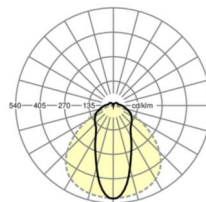

KARAKTERISTIEKEN

Bestelnummer	19155004064
EAN-nummer	4020863414307
CBS-code	94051190
Kenmerken	IP 20, Beschermingsklasse I, ENEC10 VDE, F, HACCP DIN10500/voedsel/IFS-toepassingsgerelateerde geschiktheid/BRC, Indoor, CE
Schokbestendigheidsgraad IK	IK03 (10°C bis 40°C)
Omgevingstemperatuur	ta 10°C naar 40°C
Garantieperiode	5 jaren
Overheidssubsidieprogramma's	BEG - federale subsidie voor efficiënte gebouwen (alleen geldig voor Duitsland)

ELEKTROTECHNIEK

Voorschakelapparaat	Elektronische driver (1 stuks)
Systeemprestaties	27W
Netspanning	230V/50Hz
Aardleischakelaar(s) (inschakelstroom)	15 stuks/B10, 25 stuks/B16, 24 stuks/C10, 38 stuks/C16
Energie-efficiëntieklasse/Lichtbron	C

LICHTTECHNIEK

Uitvoering	LED, Kleurweergave/Lichtkleur CRI ≥ 80 / 3000K
Kleurtolerantie (MacAdam)	3SDCM
Fotobiologische veiligheid (Armatuur)	RG1
Nominale lichtstroom	4829lm
LED Levensduur	50000h L80/B10 (Tq 40°C)
Lichtopbrengst	177lm/W
Stralingshoek	45° (C0) / 100° (C90)
UGR dw./l.	22.3 / 22.2

MECHANIEK

Kleur behuizing	zwart RAL 9005
Maten (LxBxH/DxH)	1531mm x 63mm x 54mm
Gewicht (netto)	2.1kg
Montagewijze	Montage draagrailstelsysteem, Lichtstructuur

Maten

L	1531 mm	Lengte
B	63 mm	Breedte
H	54 mm	Hoogte

DEEP-LINK

<https://www.regiolux.de/nl/article/19155004064>

Referentie	LED 5000lm 830
ηLB	100 %
Φ ↓/↑	90 % / 10 %
UGR dw./l.	22.3 / 22.2