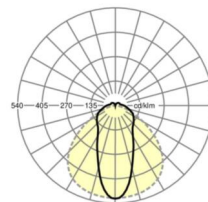

KARAKTERISTIEKEN

Bestelnummer	19155004060
EAN-nummer	4020863414291
CBS-code	94051190
Kenmerken	IP 20, Beschermingsklasse I, ENEC10 VDE, F, HACCP DIN10500/voedsel/IFS-toepassingsgerelateerde geschiktheid/BRC, Indoor, CE
Schokbestendigheidsgraad IK	IK03 (10°C bis 40°C)
Omgevingstemperatuur	ta 10°C naar 40°C
Garantieperiode	5 jaren
Overheidssubsidieprogramma's	BEG - federale subsidie voor efficiënte gebouwen (alleen geldig voor Duitsland)

ELEKTROTECHNIEK

Voorschakelapparaat	Elektronische driver (1 stuks)
Systeemprestaties	27W
Netspanning	230V/50Hz
Aardleischakelaar(s) (inschakelstroom)	15 stuks/B10, 25 stuks/B16, 24 stuks/C10, 38 stuks/C16
Energie-efficiëntieklasse/Lichtbron	C

LICHTTECHNIEK

Uitvoering	LED, Kleurweergave/Lichtkleur CRI ≥ 80 / 3000K
Kleurtolerantie (MacAdam)	3SDCM
Fotobiologische veiligheid (Armatuur)	RG1
Nominale lichtstroom	4829lm
LED Levensduur	50000h L80/B10 (Tq 40°C)
Lichtopbrengst	177lm/W
Stralingshoek	45° (C0) / 100° (C90)
UGR dw./l.	22.3 / 22.2

MECHANIEK

Kleur behuizing	verkeerswit RAL 9016
Maten (LxBxH/DxH)	1531mm x 63mm x 54mm
Gewicht (netto)	2.1kg
Montagewijze	Montage draagrailsysteem, Lichtstructuur

Maten

L	1531 mm	Lengte
B	63 mm	Breedte
H	54 mm	Hoogte

DEEP-LINK

<https://www.regiolux.de/nl/article/19155004060>

Referentie	LED 5000lm 830
ηLB	100 %
Φ ↓/↑	90 % / 10 %
UGR dw./l.	22.3 / 22.2