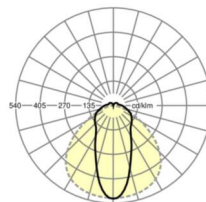

KARAKTERISTIEKEN

Bestelnummer	19155006015
EAN-nummer	4020863414451
CBS-code	94051190
Kenmerken	IP 20, Beschermingsklasse I, ENEC10 VDE, F, HACCP DIN10500/voedsel/IFS-toepassingsgerelateerde geschiktheid/BRC, Indoor, CE
Schokbestendigheidsgraad IK	IK03 (10°C bis 40°C)
Omgevingstemperatuur	ta 10°C naar 40°C
Bijzondere eigenschappen	Ready for IoT
Garantieperiode	5 jaren
Overheidssubsidieprogramma's	BEG - federale subsidie voor efficiënte gebouwen (alleen geldig voor Duitsland)

ELEKTROTECHNIEK

Voorschakelapparaat	Elektronische driver DALI2 (1 stuk)
Systeemprestaties	26W
Netspanning	230V/50Hz
Aardlekschakelaar(s) (inschakelstroom)	13 stuks/B10, 21 stuks/B16, 21 stuks/C10, 35 stuks/C16
Energie-efficiëntieklasse/Lichtbron	B

LICHTTECHNIEK

Uitvoering	LED, Kleurweergave/Lichtkleur CRI ≥ 80 / 4000K
Kleurtolerantie (MacAdam)	3SDCM
Fotobiologische veiligheid (Armatuur)	RG1
Nominale lichtstroom	4347lm
LED Levensduur	50000h L80/B10 (Tq 40°C)
Lichtopbrengst	170lm/W
Stralingshoek	45° (C0) / 100° (C90)
UGR dw./l.	21.9 / 21.8

MECHANIEK

Kleur behuizing	zilvergrijs/wit aluminium RAL 9006/
Maten (LxBxH/DxH)	1531mm x 63mm x 54mm
Gewicht (netto)	2.1kg
Montagewijze	Montage draagrailsysteem, Lichtstructuur

Maten

L	1531 mm	Lengte
B	63 mm	Breedte
H	54 mm	Hoogte

DEEP-LINK

<https://www.regiolux.de/nl/article/19155006015>