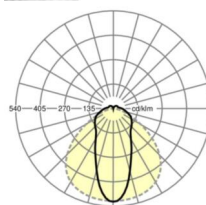

KARAKTERISTIEKEN

Bestelnummer	19155006014
EAN-nummer	4020863414444
CBS-code	94051190
Kenmerken	IP 20, Beschermingsklasse I, ENEC10 VDE, F, HACCP DIN10500/voedsel/IFS-toepassingsgerelateerde geschiktheid/BRC, Indoor, CE
Schokbestendigheidsgraad IK	IK03 (10°C bis 40°C)
Omgevingstemperatuur	ta 10°C naar 40°C
Bijzondere eigenschappen	Ready for IoT
Garantieperiode	5 jaren
Overheidssubsidieprogramma's	BEG - federale subsidie voor efficiënte gebouwen (alleen geldig voor Duitsland)

ELEKTROTECHNIEK

Voorschakelapparaat	Elektronische driver DALI2 (1 stuk)
Systeemprestaties	26W
Netspanning	230V/50Hz
Aardleeschakelaar(s) (inschakelstroom)	13 stuks/B10, 21 stuks/B16, 21 stuks/C10, 35 stuks/C16
Energie-efficiëntieklasse/Lichtbron	B

LICHTTECHNIEK

Uitvoering	LED, Kleurweergave/Lichtkleur CRI ≥ 80 / 4000K
Kleurtolerantie (MacAdam)	3SDCM
Fotobiologische veiligheid (Armatuur)	RG1
Nominale lichtstroom	4347lm
LED Levensduur	50000h L80/B10 (Tq 40°C)
Lichtopbrengst	170lm/W
Stralingshoek	45° (C0) / 100° (C90)
UGR dw./l.	21.9 / 21.8

MECHANIEK

Kleur behuizing	zwart RAL 9005
Maten (LxBxH/DxH)	1531mm x 63mm x 54mm
Gewicht (netto)	2.1kg
Montagewijze	Montage draagrailsysteem, Lichtstructuur

Maten

L	1531 mm	Lengte
B	63 mm	Breedte
H	54 mm	Hoogte

DEEP-LINK

<https://www.regiolux.de/nl/article/19155006014>