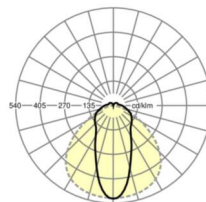

KARAKTERISTIEKEN

Bestelnummer	19155006010
EAN-nummer	4020863414437
CBS-code	94051190
Kenmerken	IP 20, Beschermingsklasse I, ENEC10 VDE, F, HACCP DIN10500/voedsel/IFS-toepassingsgerelateerde geschiktheid/BRC, Indoor, CE
Schokbestendigheidsgraad IK	IK03 (10°C bis 40°C)
Omgevingstemperatuur	ta 10°C naar 40°C
Bijzondere eigenschappen	Ready for IoT
Garantieperiode	5 jaren
Overheidssubsidieprogramma's	BEG - federale subsidie voor efficiënte gebouwen (alleen geldig voor Duitsland)

ELEKTROTECHNIEK

Voorschakelapparaat	Elektronische driver DALI2 (1 stuk)
Systeemprestaties	26W
Netspanning	230V/50Hz
Aardleeschakelaar(s) (inschakelstroom)	13 stuks/B10, 21 stuks/B16, 21 stuks/C10, 35 stuks/C16
Energie-efficiëntieklasse/Lichtbron	B

LICHTTECHNIEK

Uitvoering	LED, Kleurweergave/Lichtkleur CRI ≥ 80 / 4000K
Kleurtolerantie (MacAdam)	3SDCM
Fotobiologische veiligheid (Armatuur)	RG1
Nominale lichtstroom	4347lm
LED Levensduur	50000h L80/B10 (Tq 40°C)
Lichtopbrengst	170lm/W
Stralingshoek	45° (C0) / 100° (C90)
UGR dw./l.	21.9 / 21.8

MECHANIEK

Kleur behuizing	verkeerswit RAL 9016
Maten (LxBxH/DxH)	1531mm x 63mm x 54mm
Gewicht (netto)	2.1kg
Montagewijze	Montage draagrailsysteem, Lichtstructuur

Maten

L	1531 mm	Lengte
B	63 mm	Breedte
H	54 mm	Hoogte

DEEP-LINK

<https://www.regiolux.de/nl/article/19155006010>