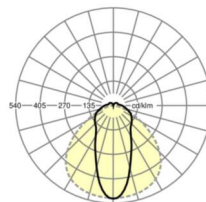

KARAKTERISTIEKEN

Bestelnummer	19155007010
EAN-nummer	4020863418725
CBS-code	94051190
Kenmerken	IP 20, Beschermingsklasse I, F, HACCP DIN10500/voedsel/IFS-toepassingsgerelateerde geschiktheid/BRC, Indoor, CE
Schokbestendigheidsgraad IK	IK03 (10°C bis 25°C)
Omgevingstemperatuur	ta 10°C naar 25°C
Garantieperiode	5 jaren
Overheidssubsidieprogramma's	BEG - federale subsidie voor efficiënte gebouwen (alleen geldig voor Duitsland)

ELEKTROTECHNIEK

Voorschakelapparaat	Elektronische driver noodlicht 3h (1 stuks)
Systeemprestaties	26W
Netspanning	230V/50Hz
Aardleischakelaar(s) (inschakelstroom)	15 stuks/B10, 25 stuks/B16, 24 stuks/C10, 38 stuks/C16
Energie-efficiëntieklasse/Lichtbron	B

LICHTTECHNIEK

Uitvoering	LED, Kleurweergave/Lichtkleur CRI ≥ 80 / 4000K
Kleurtolerantie (MacAdam)	3SDCM
Fotobiologische veiligheid (Armatuur)	RG1
Nominale lichtstroom	4347lm
Nominale lichtstroom-Noodbedrijf	925lm
LED Levensduur	50000h L80/B10 (Tq 25°C)
Lichtopbrengst	170lm/W
Stralingshoek	45° (C0) / 100° (C90)
UGR dw./l.	21.9 / 21.8

MECHANIEK

Kleur behuizing	verkeerswit RAL 9016
Maten (LxBxH/DxH)	1531mm x 63mm x 54mm
Gewicht (netto)	2.4kg
Montagewijze	Montage draagrailsysteem, Lichtstructuur

Maten

L	1531 mm	Lengte
B	63 mm	Breedte
H	54 mm	Hoogte

DEEP-LINK

<https://www.regiolux.de/nl/article/19155007010>

Referentie	LED 5000lm 840
ηLB	100 %
Φ ↓/↑	90 % / 10 %
UGR dw./l.	21.9 / 21.8