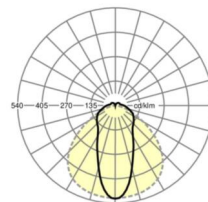

KARAKTERISTIEKEN

Bestelnummer	19155004015
EAN-nummer	4020863414208
CBS-code	94051190
Kenmerken	IP 20, Beschermingsklasse I, ENEC10 VDE, F, HACCP DIN10500/voedsel/IFS-toepassingsgerelateerde geschiktheid/BRC, Indoor, CE
Schokbestendigheidsgraad IK	IK03 (10°C bis 40°C)
Omgevingstemperatuur	ta 10°C naar 40°C
Garantieperiode	5 jaren
Overheidssubsidieprogramma's	BEG - federale subsidie voor efficiënte gebouwen (alleen geldig voor Duitsland)

ELEKTROTECHNIEK

Voorschakelapparaat	Elektronische driver (1 stuks)
Systeemprestaties	27W
Netspanning	230V/50Hz
Aardleischakelaar(s) (inschakelstroom)	15 stuks/B10, 25 stuks/B16, 24 stuks/C10, 38 stuks/C16
Energie-efficiëntieklasse/Lichtbron	B

LICHTTECHNIEK

Uitvoering	LED, Kleurweergave/Lichtkleur CRI ≥ 80 / 4000K
Kleurtolerantie (MacAdam)	3SDCM
Fotobiologische veiligheid (Armatuur)	RG1
Nominale lichtstroom	5204lm
LED Levensduur	50000h L80/B10 (Tq 40°C)
Lichtopbrengst	191lm/W
Stralingshoek	45° (C0) / 100° (C90)
UGR dw./l.	22.5 / 22.5

MECHANIEK

Kleur behuizing	zilvergrijs/wit aluminium RAL 9006/
Maten (LxBxH/DxH)	1531mm x 63mm x 54mm
Gewicht (netto)	2.1kg
Montagewijze	Montage draagrailstelsysteem, Lichtstructuur

Maten

L	1531 mm	Lengte
B	63 mm	Breedte
H	54 mm	Hoogte

DEEP-LINK

<https://www.regiolux.de/nl/article/19155004015>

Referentie	LED 5000lm 840
ηLB	100 %
Φ ↓/↑	90 % / 10 %
UGR dw./l.	22.5 / 22.5